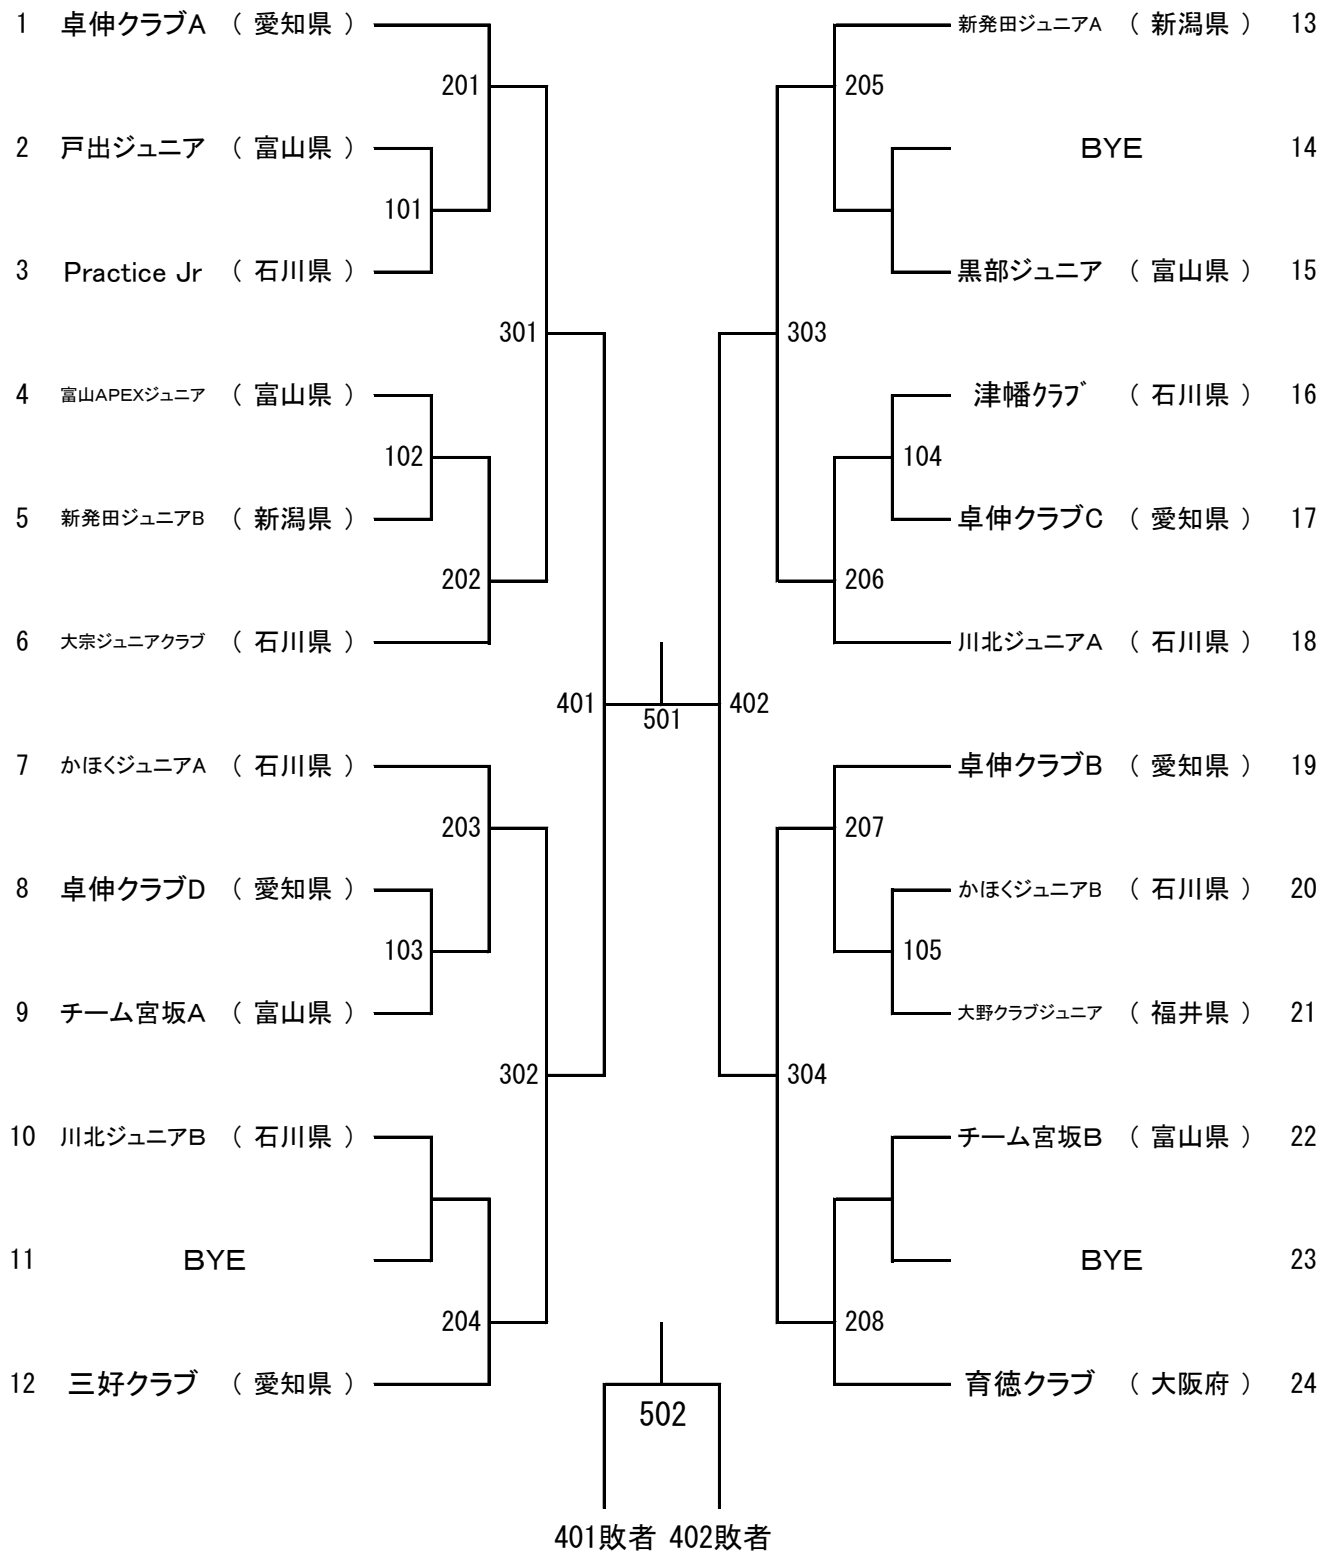

団体の部

小学男子トーナメント

小学男子団体交流試合

1回戦敗退チームリーグ

Aリーグ			①	②	③	④	⑤	得点	勝敗	順位
①	101敗者									
②	102敗者									
③	103敗者									
④	104敗者									
⑤	105敗者									

2回戦敗退チームリーグ

Bリーグ			①	②	③	④	得点	勝敗	順位
①	201敗者								
②	202敗者								
③	203敗者								
④	204敗者								