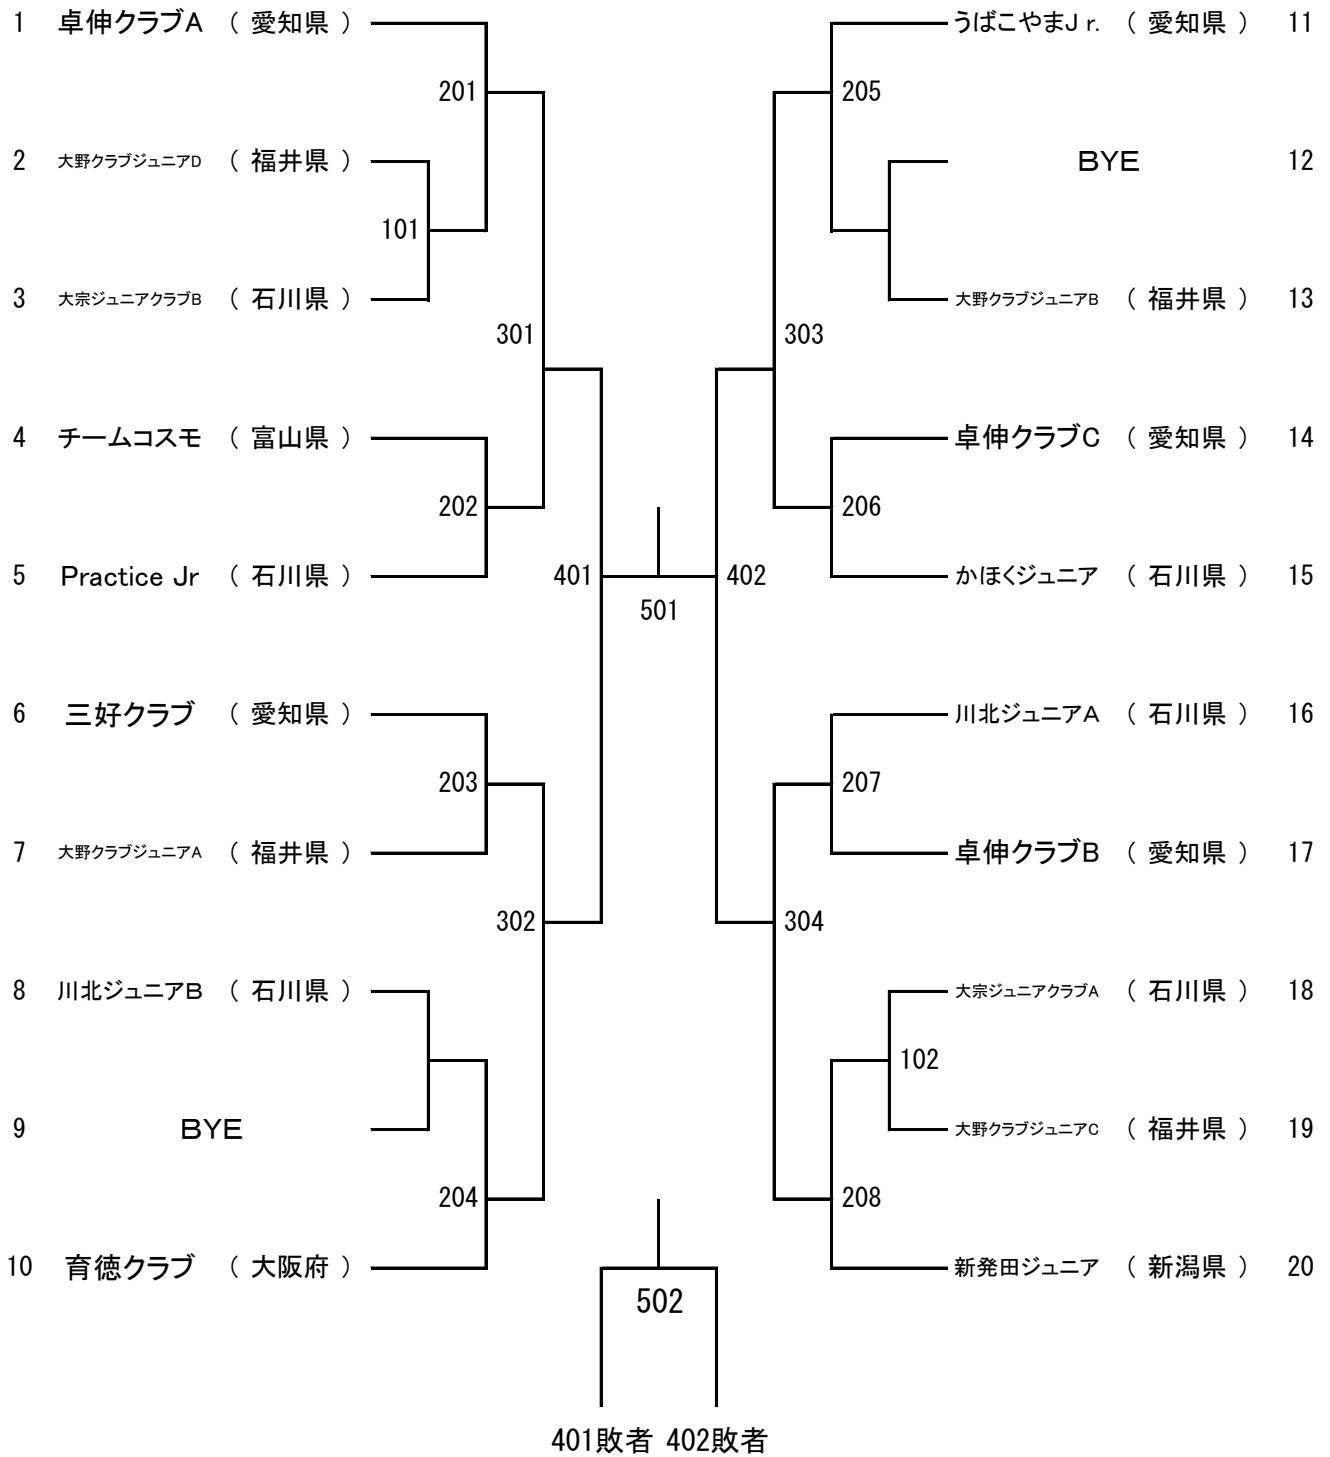

団体の部

小学女子トーナメント

小学女子団体交流試合

1・2回戦敗退チームリーグ

Aリーグ			①	②	③	④	⑤	得点	勝敗	順位
①	102敗者									
②	201敗者									
③	202敗者									
④	203敗者									
⑤	204敗者									

Bリーグ			①	②	③	④	⑤	得点	勝敗	順位
①	101敗者									
②	205敗者									
③	206敗者									
④	207敗者									
⑤	208敗者									

3回戦敗退チーム トーナメント