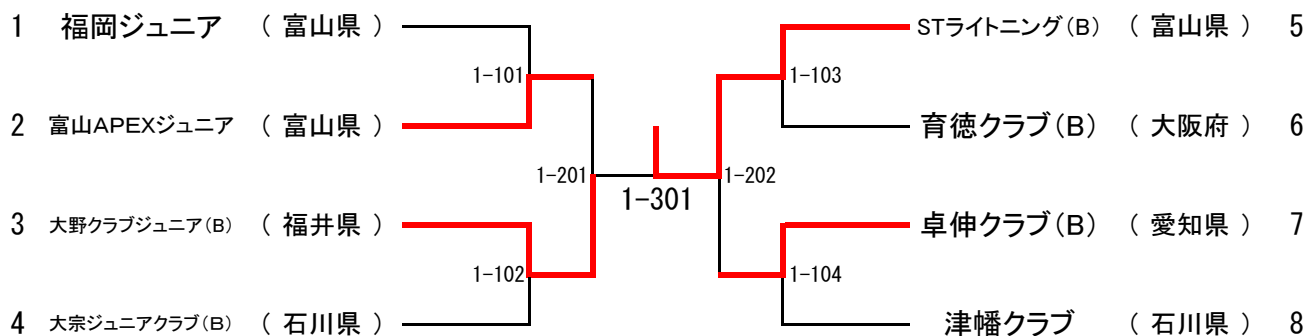

団体の部

小学女子トーナメント

小学女子交流試合 (Cトーナメント)

団体の部

小学女子交流試合(Aトーナメント)

小学女子交流試合(Bトーナメント)