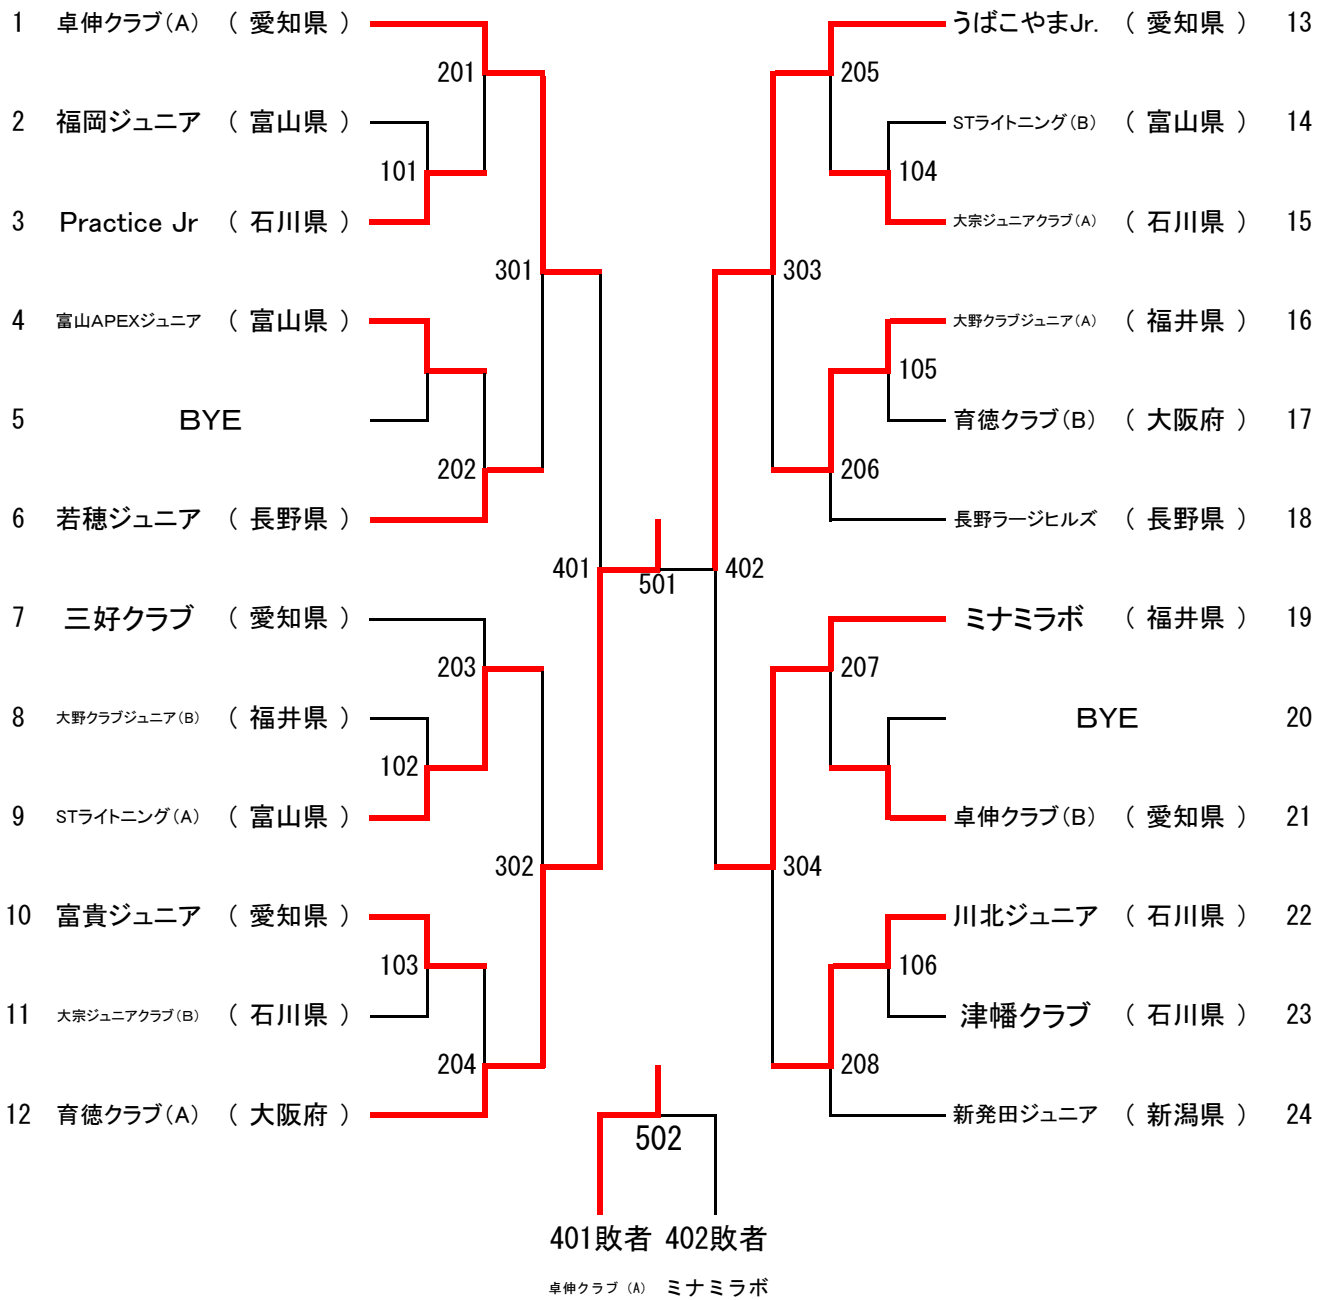

団体の部

小学女子トーナメント

小学女子交流試合 (Cトーナメント)

団体の部

小学女子交流試合(Aトーナメント)

小学女子交流試合(Bトーナメント)