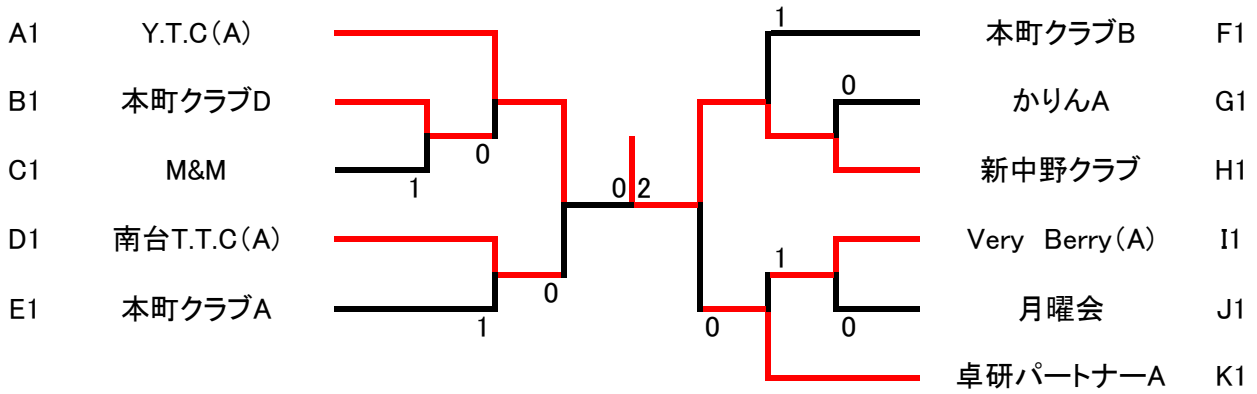

3ダブルス団体戦 順位別トーナメント

男子の部

平成30年3月18日

1位トーナメント

A1	メープルA		武蔵丘高A	C1
B1	本町クラブA		AQTA	D1

2位トーナメント

A2	中野区役所		週一会A	C2
B2	野方平和クラブA		本町クラブC	D2

3位トーナメント

A3	週一会B		新中野クラブ	C3
B3	武蔵丘高B		メープルB	D3

4/5位トーナメント

A4	野方平和クラブB		本町クラブB	C4
A5	武蔵丘高C		武蔵丘高D	D4
B4	SENATAKU			

3ダブルス団体戦 順位別トーナメント

女子の部

平成30年3月18日

1位トーナメント

2位トーナメント

3位トーナメント

4位トーナメント