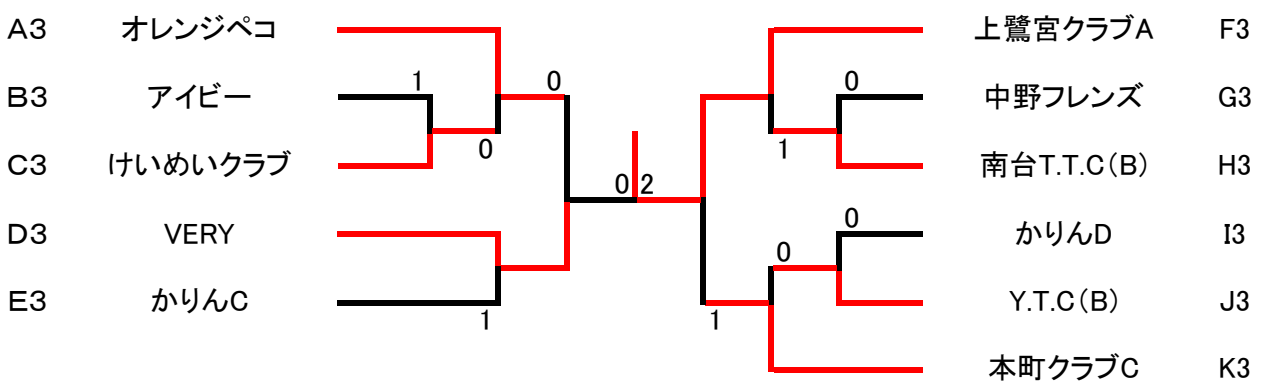

3ダブルス団体戦 順位別トーナメント

男子の部

平成30年3月18日

1位トーナメント

A1	メープルA		武蔵丘高A	C1
B1	本町クラブA		AQTA	D1

2位トーナメント

A2	中野区役所		週一会A	C2
B2	野方平和クラブA		本町クラブC	D2

3位トーナメント

A3	週一会B		新中野クラブ	C3
B3	武蔵丘高B		メープルB	D3

4/5位トーナメント

A4	野方平和クラブB		本町クラブB	C4
A5	武蔵丘高C		武蔵丘高D	D4
B4	SENATAKU			

3ダブルス団体戦 順位別トーナメント

女子の部

平成30年3月18日

1位トーナメント

2位トーナメント

3位トーナメント

4位トーナメント