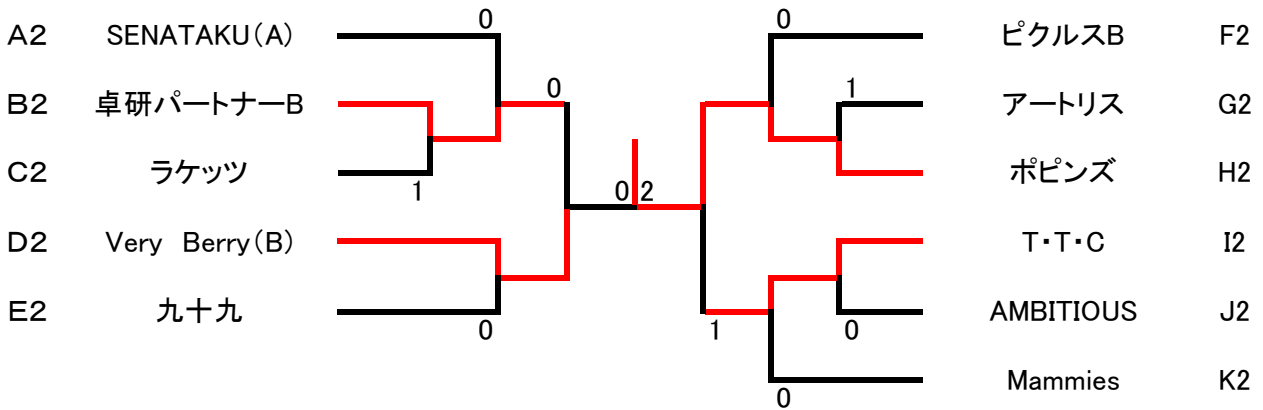

3ダブルス団体戦 順位別トーナメント

男子の部

平成30年3月18日

1位トーナメント

A1	メープルA		武蔵丘高A	C1
B1	本町クラブA		AQTA	D1

2位トーナメント

A2	中野区役所		週一会A	C2
B2	野方平和クラブA		本町クラブC	D2

3位トーナメント

A3	週一会B		新中野クラブ	C3
B3	武蔵丘高B		メープルB	D3

4/5位トーナメント

A4	野方平和クラブB		本町クラブB	C4
A5	武蔵丘高C		武蔵丘高D	D4
B4	SENATAKU			

3ダブルス団体戦 順位別トーナメント

女子の部

平成30年3月18日

1位トーナメント

2位トーナメント

3位トーナメント

4位トーナメント