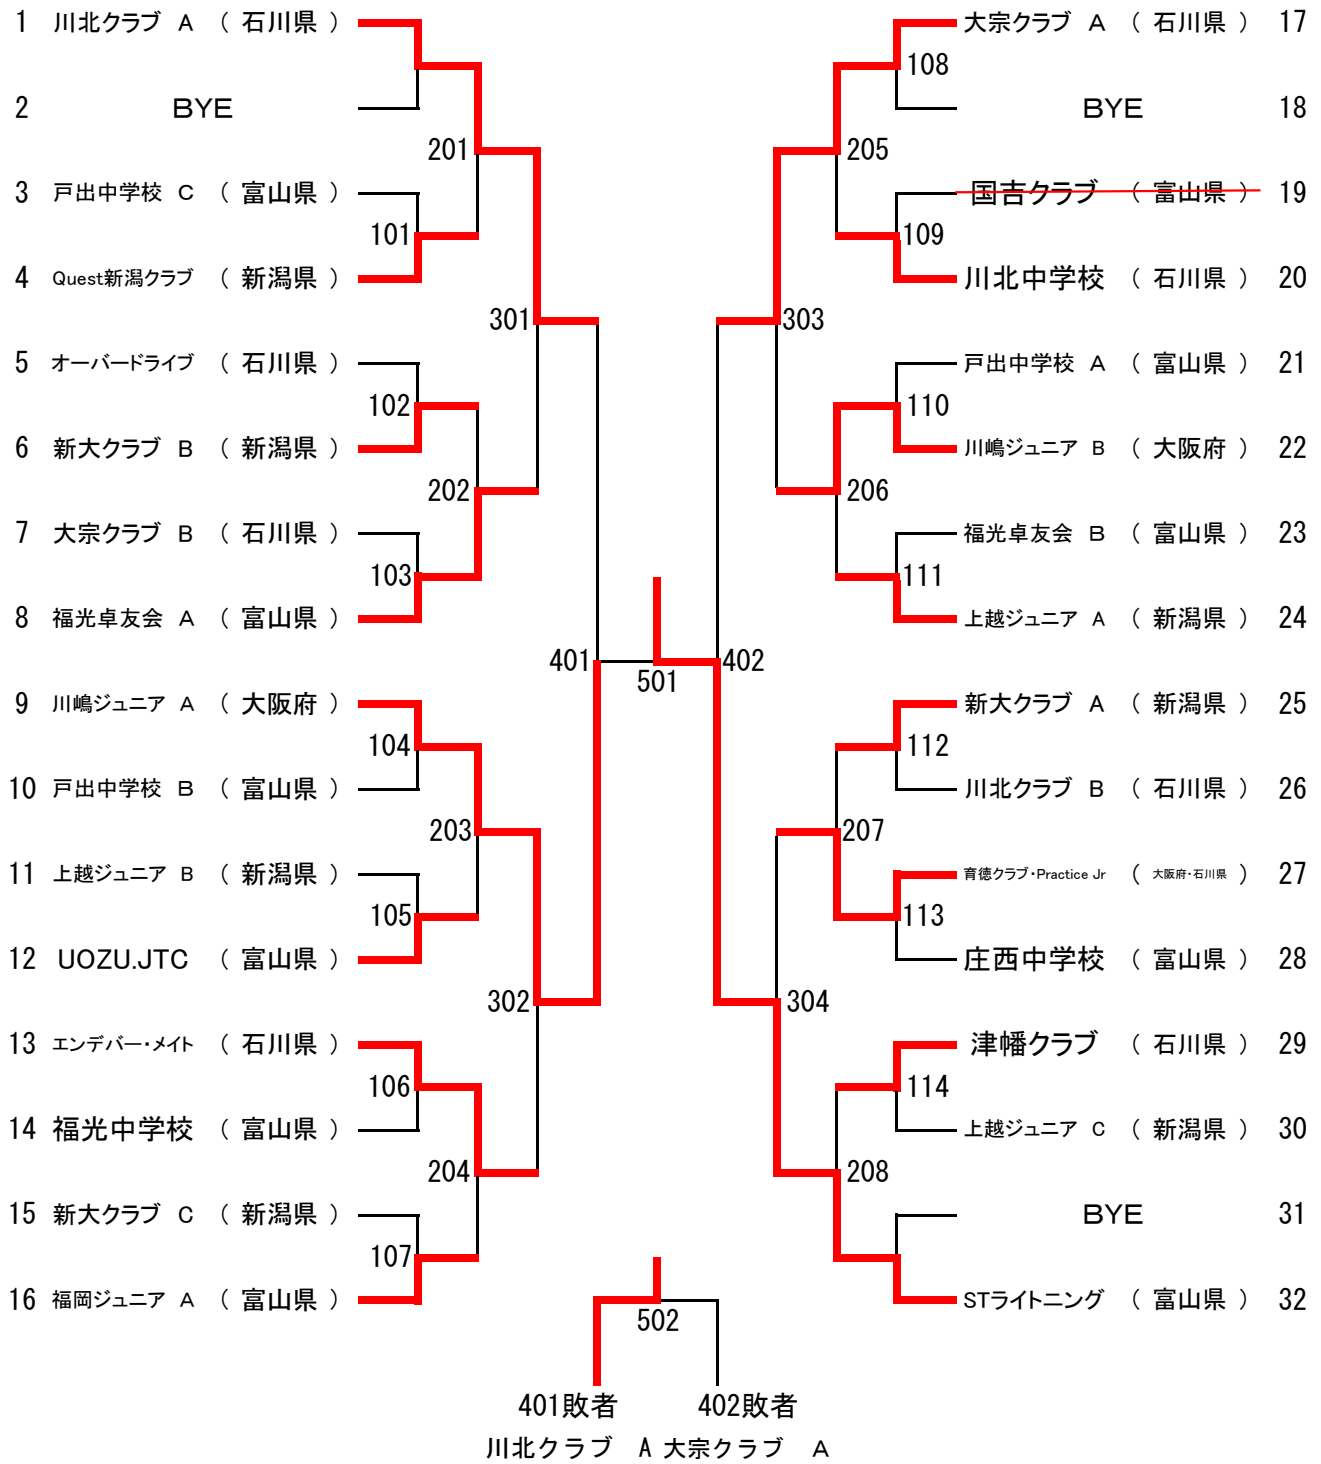

団体の部

中学男子トーナメント

中学男子交流試合 (Cトーナメント)

団体の部

中学男子交流試合(Aトーナメント)

中学男子交流試合(Bトーナメント)

団体の部

中女子トーナメント

中学女子交流試合 (Cトーナメント)

団体の部

中学女子交流試合(Aトーナメント)

中学女子交流試合(Bトーナメント)

団体の部

小学男子トーナメント

小学男子交流試合 (Cトーナメント)

団体の部