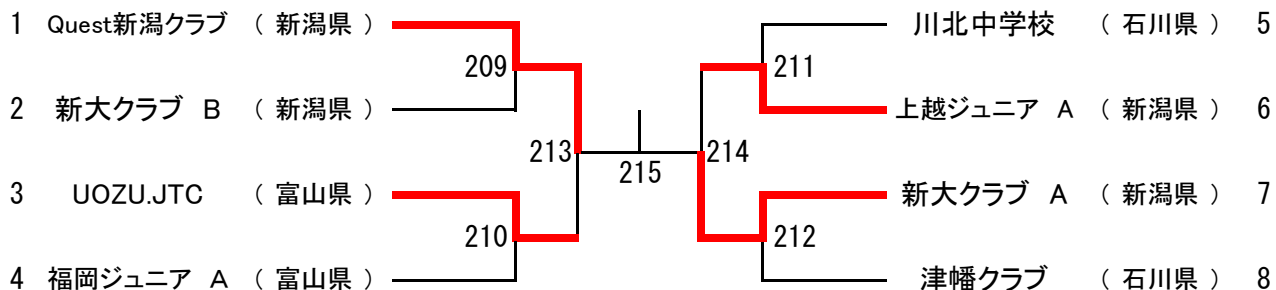

団体の部

中学男子トーナメント

中学男子交流試合 (Cトーナメント)

団体の部

中学男子交流試合(Aトーナメント)

中学男子交流試合(Bトーナメント)

団体の部

中女子トーナメント

中学女子交流試合 (Cトーナメント)

団体の部

中学女子交流試合(Aトーナメント)

中学女子交流試合(Bトーナメント)

団体の部

小学男子トーナメント

小学男子交流試合 (Cトーナメント)

団体の部