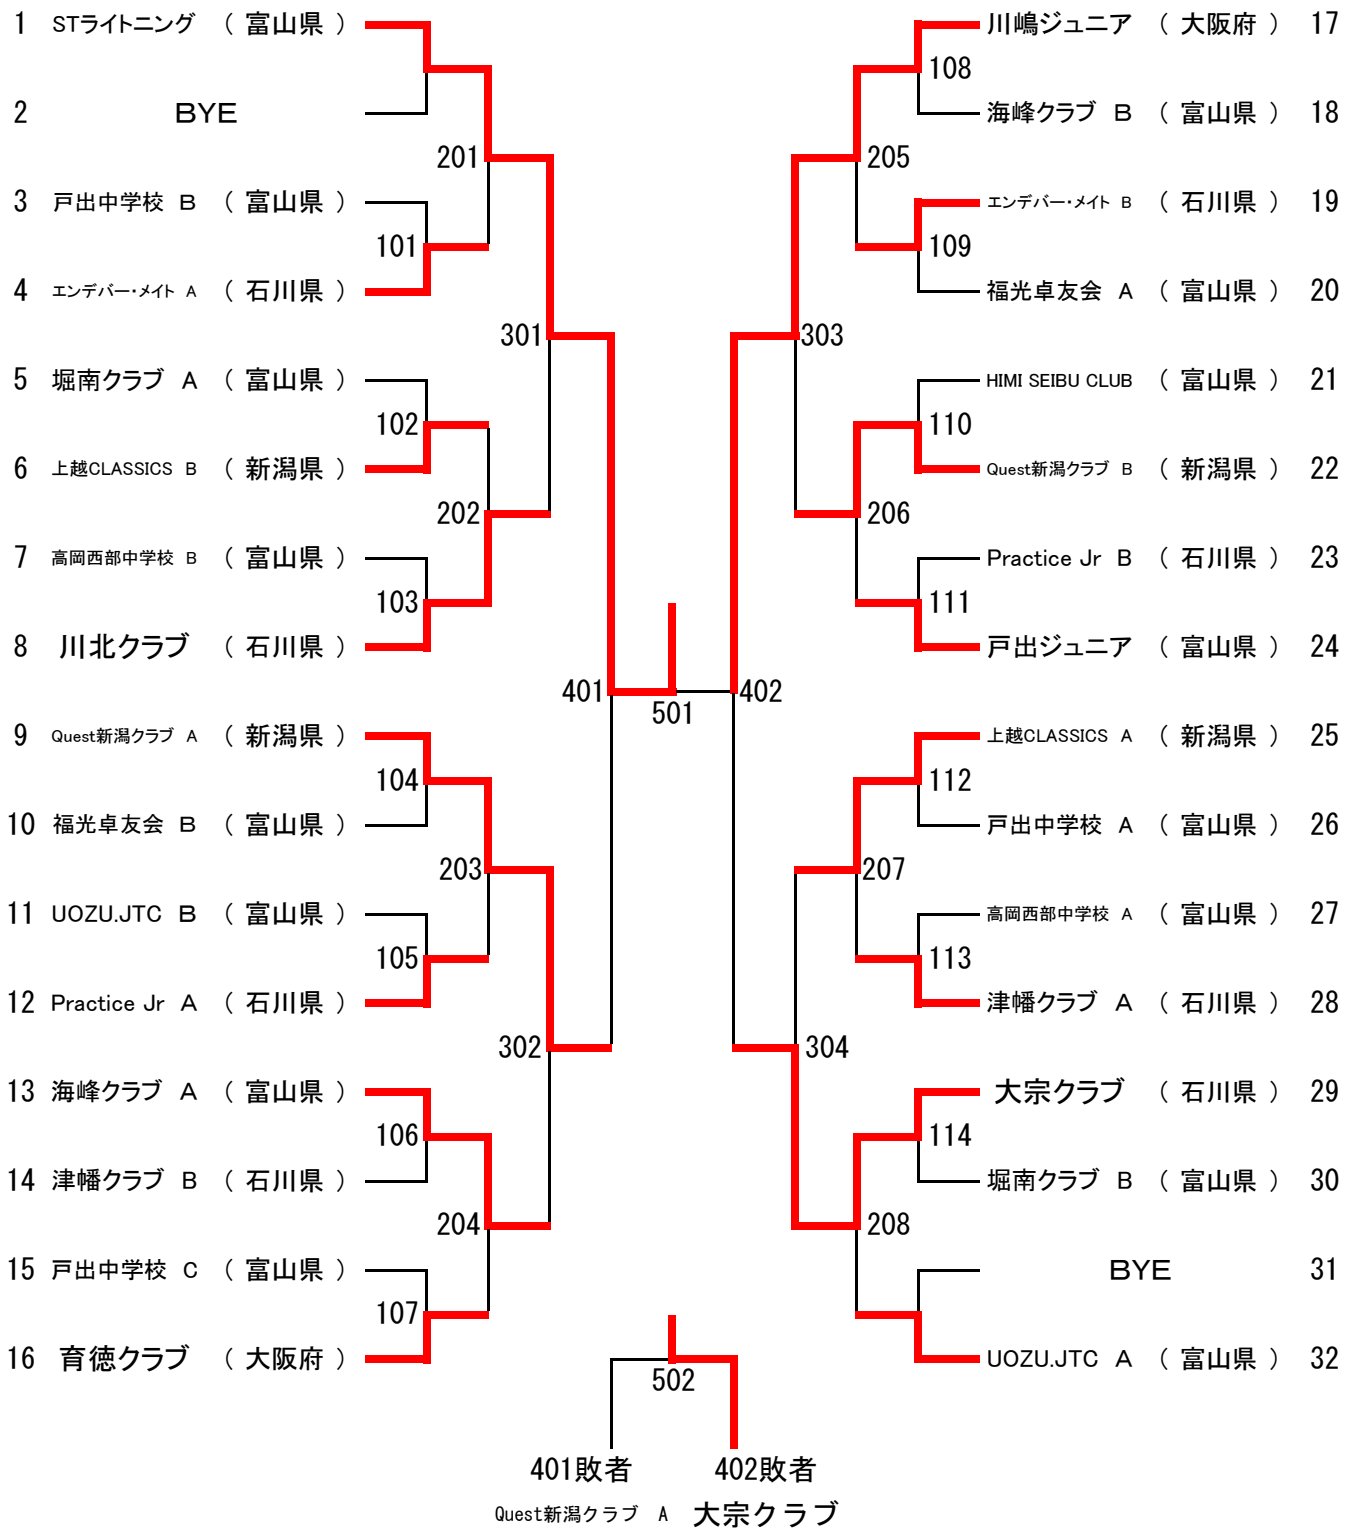

団体の部

中学男子トーナメント

中学男子交流試合 (Cトーナメント)

団体の部

中学男子交流試合(Aトーナメント)

中学男子交流試合(Bトーナメント)

団体の部

中女子トーナメント

中学女子交流試合 (Cトーナメント)

団体の部

中学女子交流試合(Aトーナメント)

中学女子交流試合(Bトーナメント)

団体の部

小学男子トーナメント

小学男子交流試合 (Cトーナメント)

団体の部