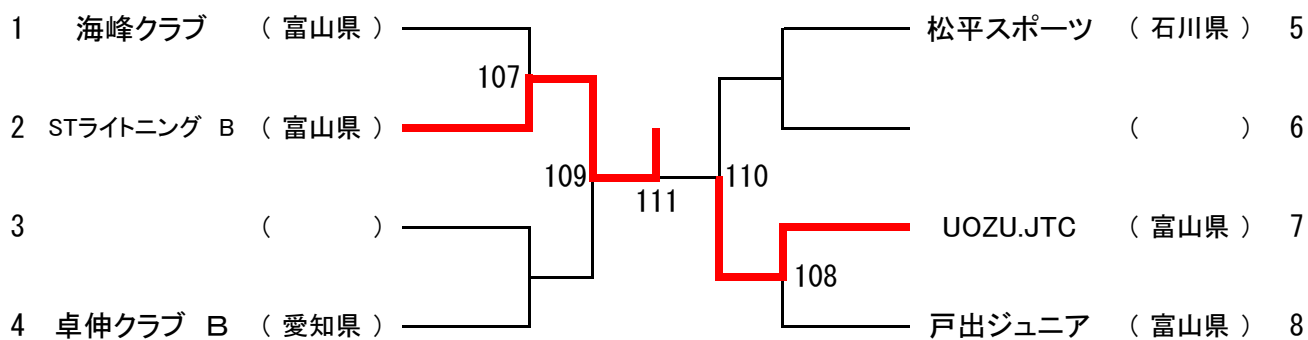

団体の部

小学男子交流試合(Aトーナメント)