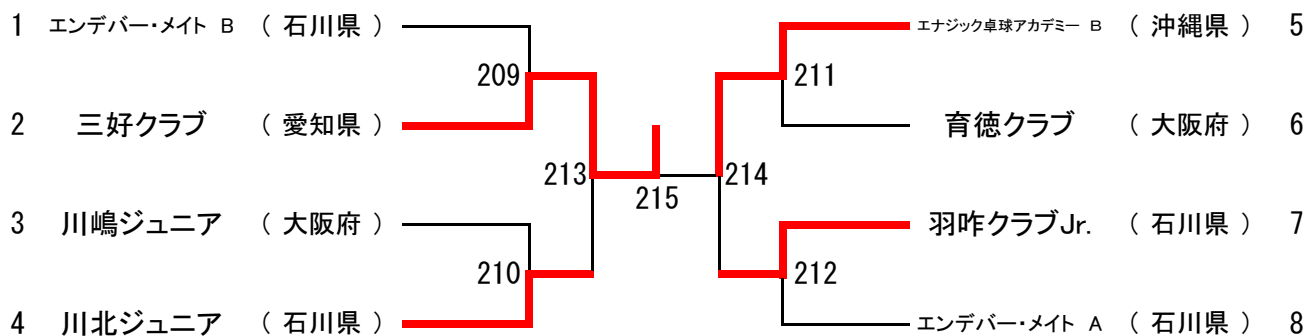

小学男子交流試合(Bトーナメント)