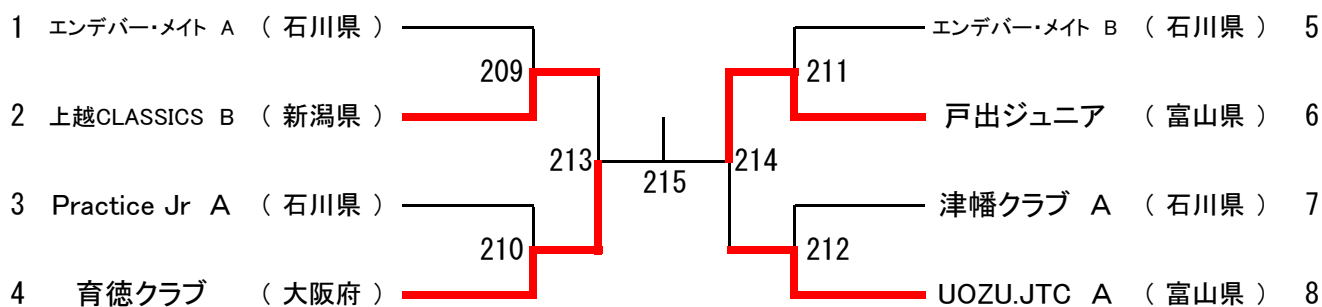

団体の部

中学男子トーナメント

中学男子交流試合 (Cトーナメント)

団体の部

中学男子交流試合(Aトーナメント)

中学男子交流試合(Bトーナメント)

団体の部

中女子トーナメント

中学女子交流試合 (Cトーナメント)

団体の部

中学女子交流試合(Aトーナメント)

中学女子交流試合(Bトーナメント)

団体の部

小学男子トーナメント

小学男子交流試合 (Cトーナメント)

団体の部