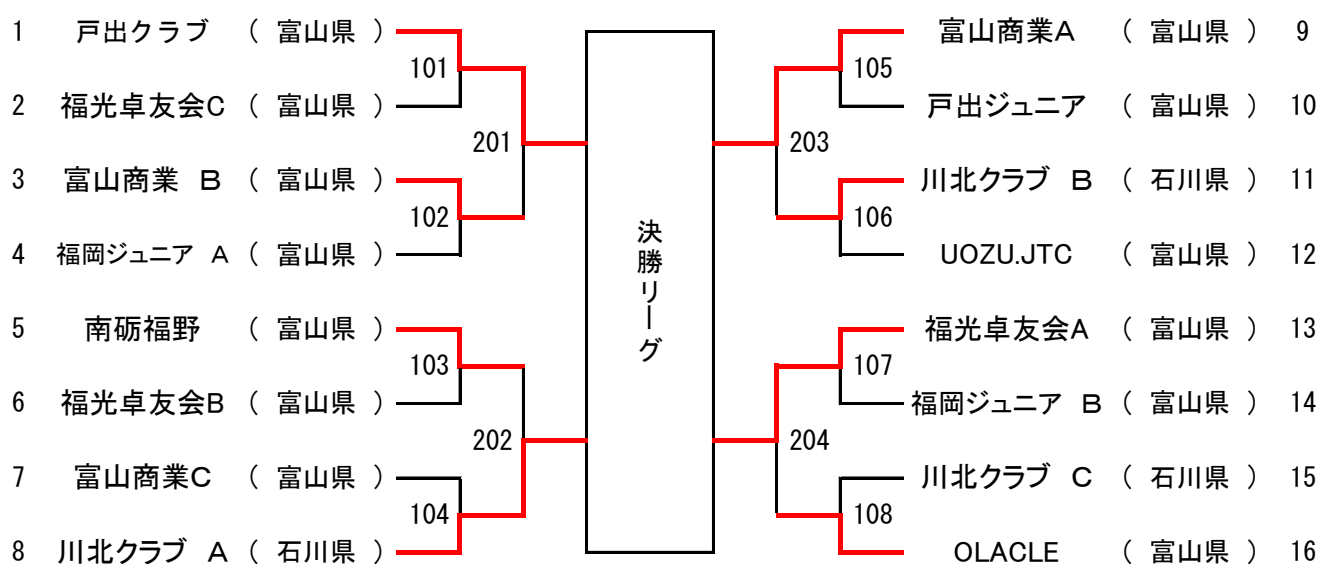

決勝リーグ

		①OVERLIGHT A	②Ordre	③戸出クラブ	④ jefty	得点	勝敗	順位
①	OVERLIGHT A		2-3	2-3	2-3	3	0-3	4
②	Ordre	3-2		1-3	2-3	4	1-2	3
③	戸出クラブ	3-2	3-1		3-2	6	3-0	1
④	jefty	3-1	3-2	2-3		5	2-1	2

団体の部

ジュニア男子トーナメント(JM)

1回戦敗退チームリーグ

	①戸出ジュニア	②福岡ジュニア	③砺波工業		得点	勝敗	順位
① 戸出ジュニア		3-0	3-2		4	2-0	1
② 福岡ジュニア	0-3		0-3		2	0-2	3
③ 砺波工業	2-3	3-0			3	1-1	2
④							

2回戦敗退チームリーグ

	①福光卓友会 B	②南砺福野	③福光卓友会 A	④富山商業 D	得点	勝敗	順位
① 福光卓友会 B		2-3	2-3	3-1	4(1.057)	1-2	2
② 南砺福野	3-2		3-0	3-1	6	3-0	1
③ 福光卓友会 A	3-1	0-3		1-3	4(0.924)	1-2	4
④ 富山商業 D	1-3	1-3	3-1		4(1.025)	1-2	3

決勝リーグ

	①富山商業 A	②富山商業 C	③富山商業 B	④川北クラブ	得点	勝敗	順位
① 富山商業 A		3-0	3-2	3-2	6	3-0	1
② 富山商業 C	0-3		3-1	1-3	4(1.000)	1-2	3
③ 富山商業 B	2-3	1-3		3-0	4(1.333)	1-2	2
④ 川北クラブ	2-3	3-1	0-3		4(0.75)	1-2	4

団体の部

女子トーナメント(W)

1回戦敗退チームAリーグ