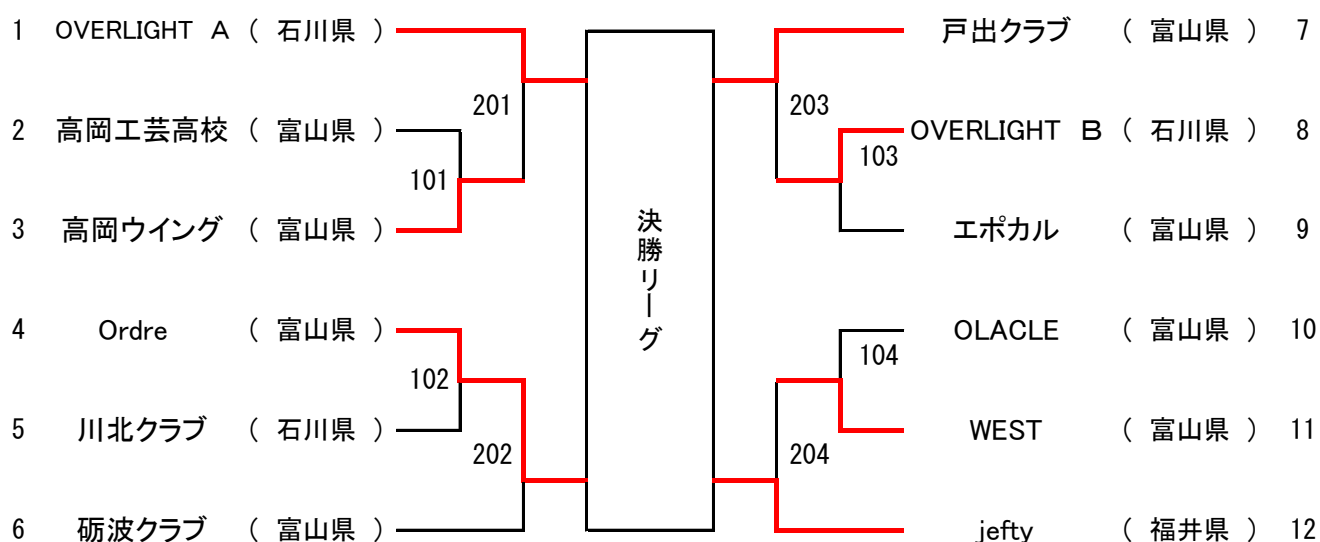

団体の部

一般男子トーナメント(M)

1回戦敗退チームリーグ

		①高岡工芸高校	②川北クラブ	③エポカル	④OLACLE	得点	勝敗	順位
①	高岡工芸高校		1-3	2-3	1-3	3	0-3	4
②	川北クラブ	3-1		3-0	3-1	6	3-0	1
③	エポカル	3-2	0-3		2-3	4	1-2	3
④	OLACLE	3-1	1-3	3-2		5	2-1	2

2回戦敗退チームリーグ

		①高岡ウイング	②砺波クラブ	③OVERLIGHT B	④WEST	得点	勝敗	順位
①	高岡ウイング		0-3	3-1	3-1	5	2-1	2
②	砺波クラブ	3-0		3-1	3-0	6	3-0	1
③	OVERLIGHT B	1-3	1-3		3-0	4	1-2	3
④	WEST	1-3	0-3	0-3		3	0-3	4