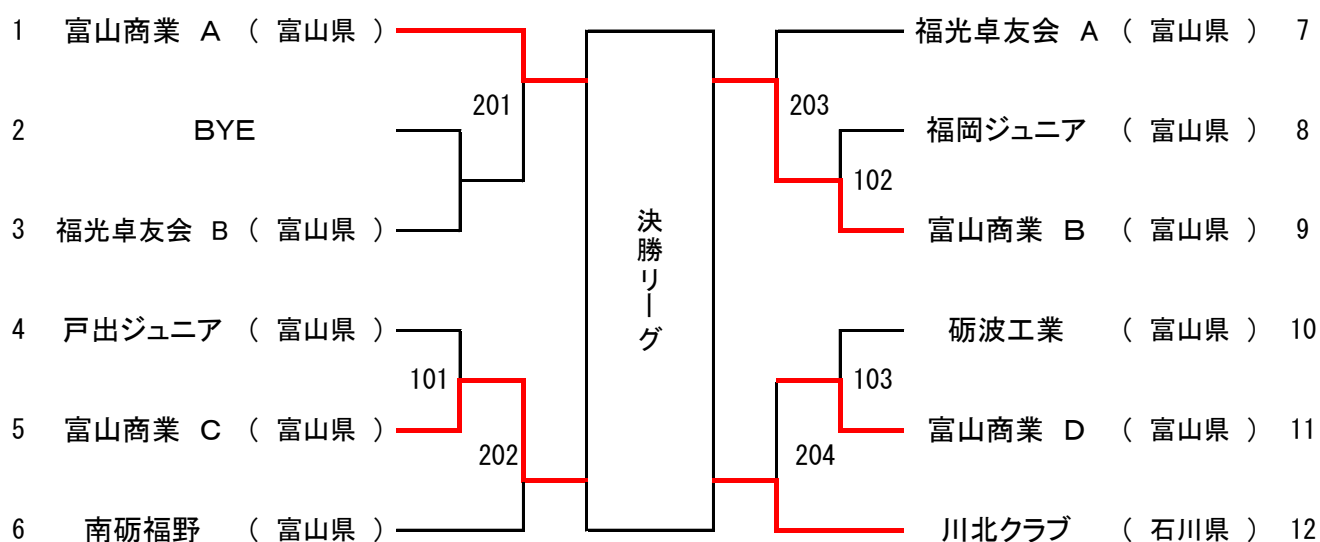

団体の部

ジュニア男子トーナメント(JM)

1回戦敗退チームリーグ

	①戸出ジュニア	②福岡ジュニア	③砺波工業		得点	勝敗	順位
① 戸出ジュニア		3-0	3-2		4	2-0	1
② 福岡ジュニア	0-3		0-3		2	0-2	3
③ 砺波工業	2-3	3-0			3	1-1	2
④							

2回戦敗退チームリーグ

	①福光卓友会 B	②南砺福野	③福光卓友会 A	④富山商業 D	得点	勝敗	順位
① 福光卓友会 B		2-3	2-3	3-1	4(1.057)	1-2	2
② 南砺福野	3-2		3-0	3-1	6	3-0	1
③ 福光卓友会 A	3-1	0-3		1-3	4(0.924)	1-2	4
④ 富山商業 D	1-3	1-3	3-1		4(1.025)	1-2	3

決勝リーグ

	①富山商業 A	②富山商業 C	③富山商業 B	④川北クラブ	得点	勝敗	順位
① 富山商業 A		3-0	3-2	3-2	6	3-0	1
② 富山商業 C	0-3		3-1	1-3	4(1.000)	1-2	3
③ 富山商業 B	2-3	1-3		3-0	4(1.333)	1-2	2
④ 川北クラブ	2-3	3-1	0-3		4(0.75)	1-2	4