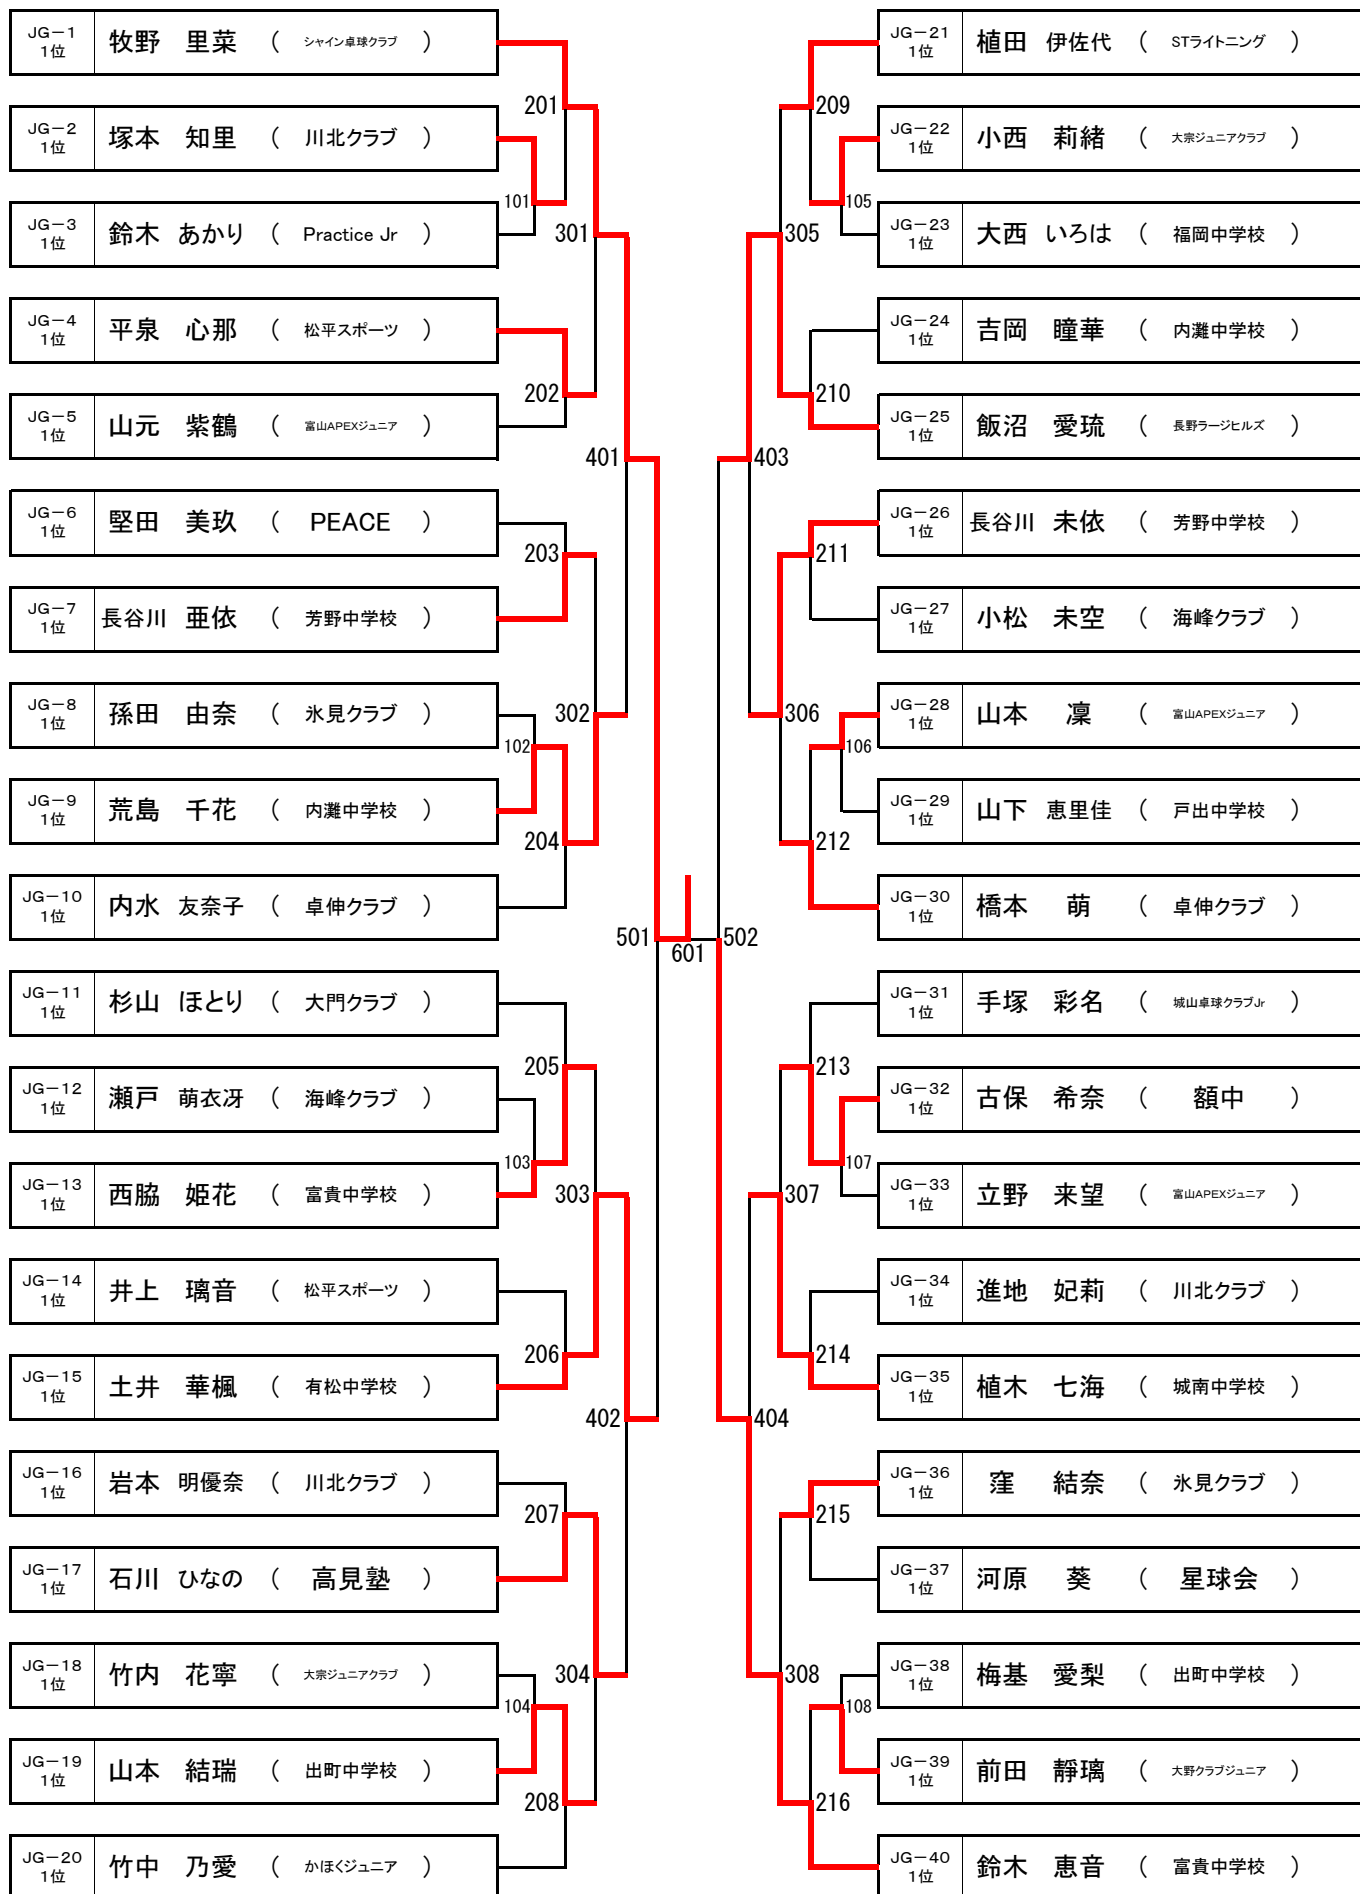

カデット女子
決勝トーナメント(JG1)