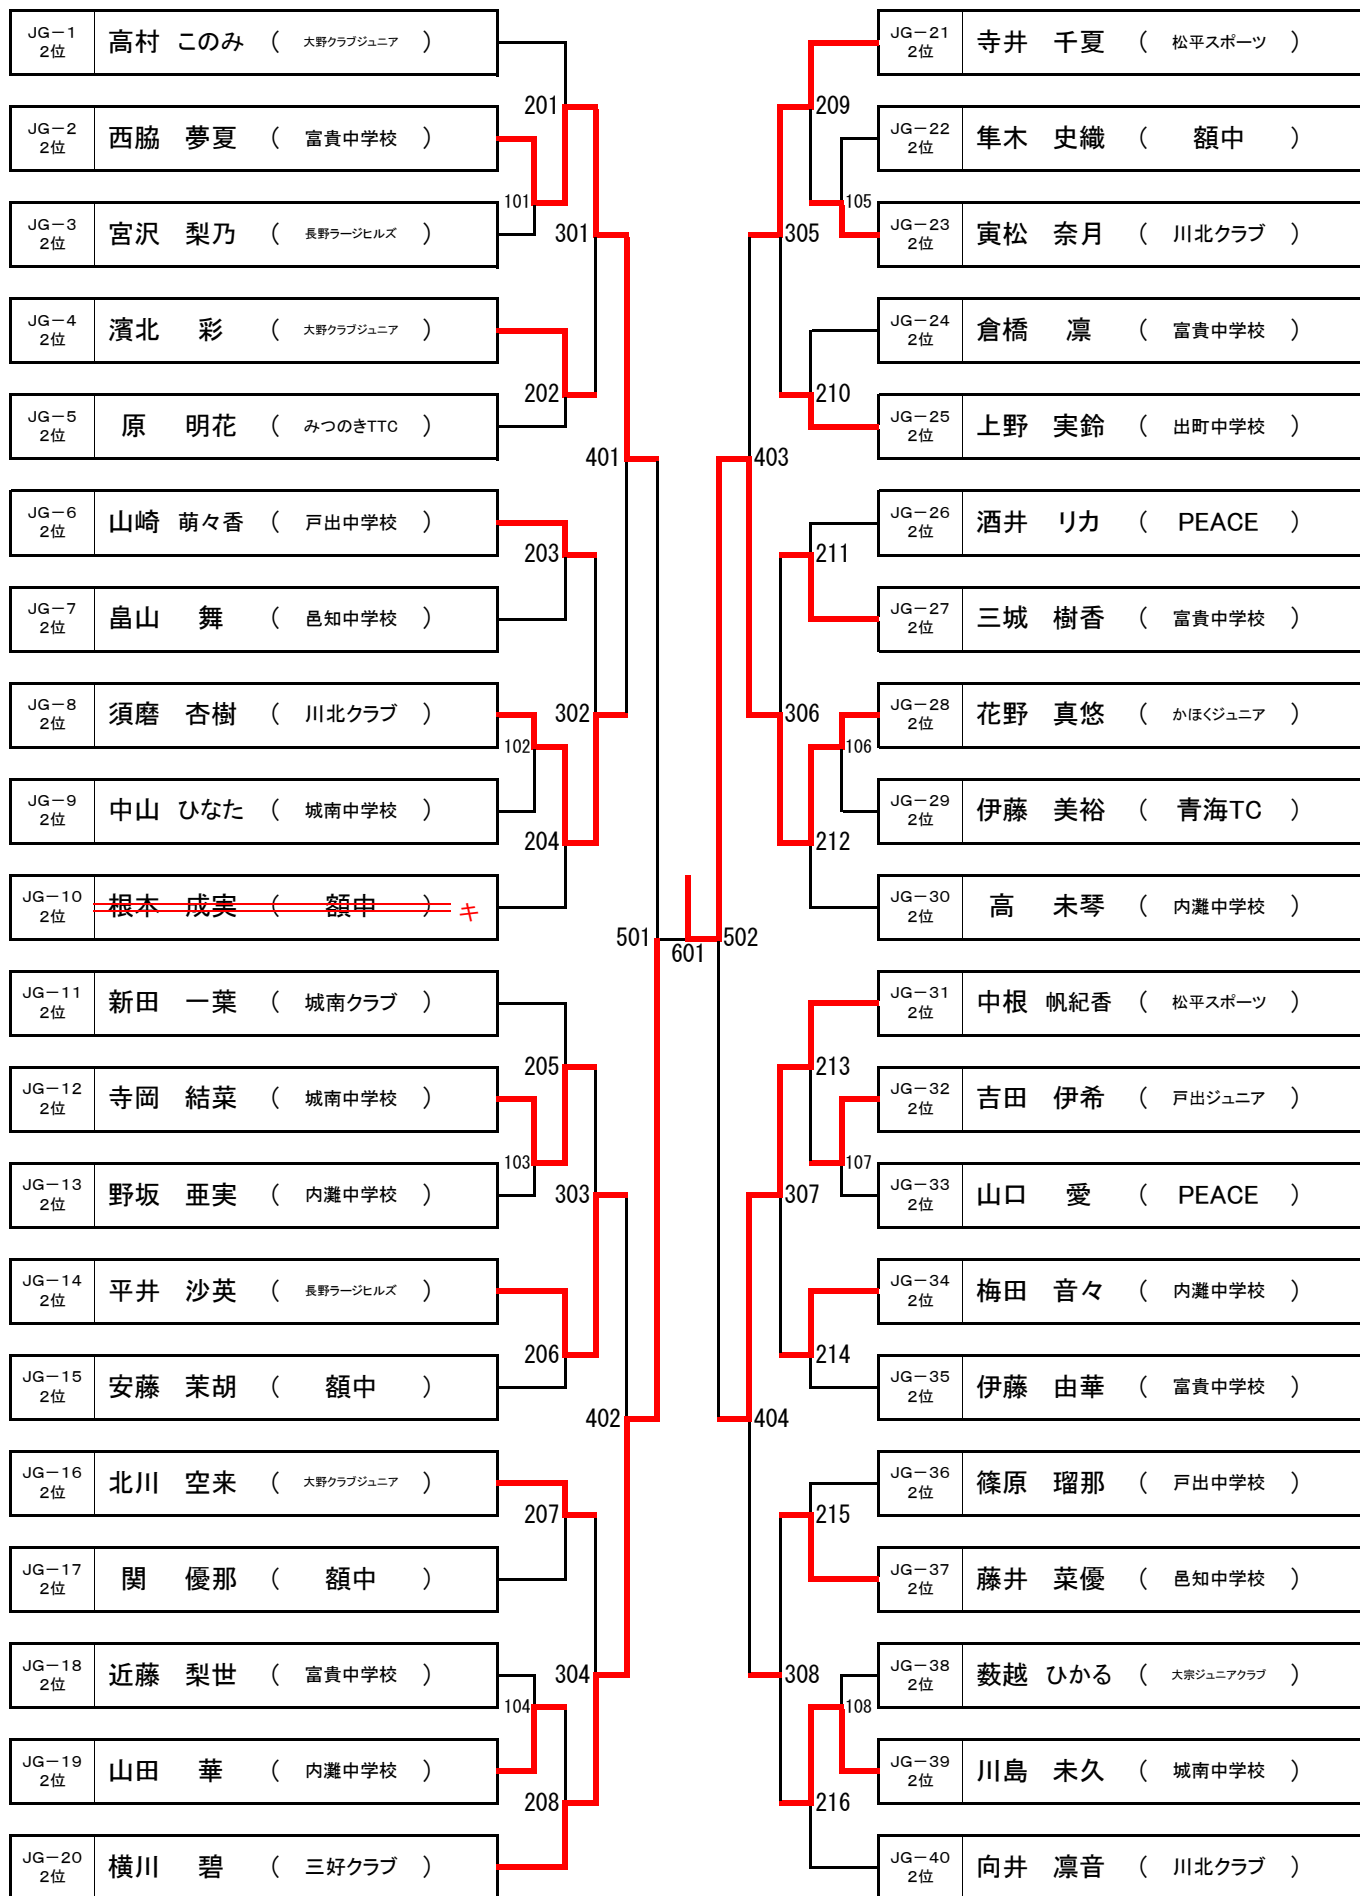

カデット女子
2位トーナメント(JG2)