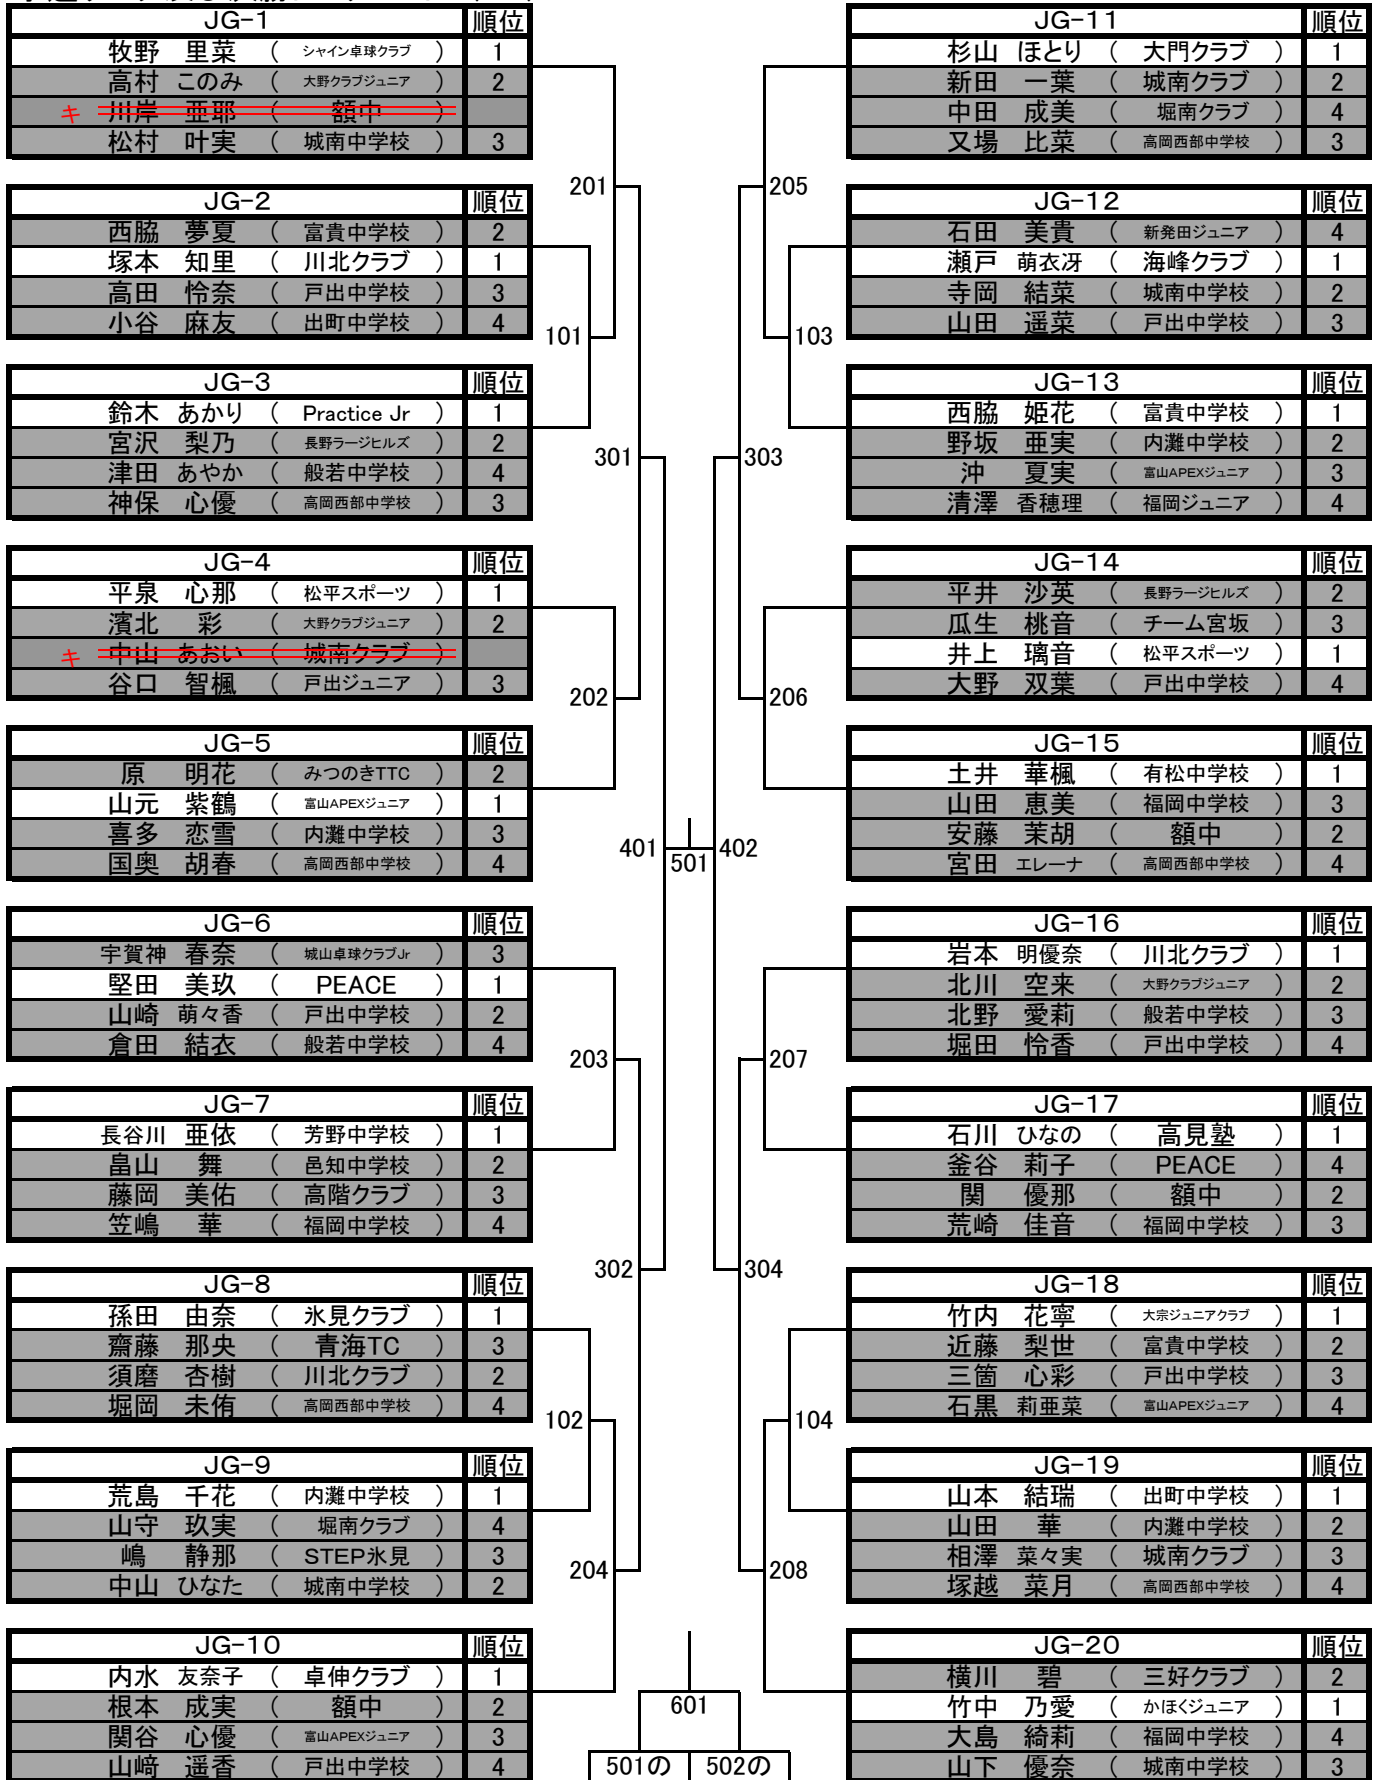

カデット女子

予選リーグ及び決勝トーナメント1 (JG)

JG1: 1位トーナメント
 JG2: 2位トーナメント
 JG3: 3位トーナメント
 JG4: 4位トーナメント
 各順位用として、ご利用ください。

カデット女子

予選リーグ及び決勝トーナメント2(JG)

JG-21			順位
植田 伊佐代 (STライトニング)			1
安達 瑠依 (城南中学校)			3
寺井 千夏 (松平スポーツ)			2
金森 美結 (高岡西部中学校)			4

JG-22			順位
榊原 和泉 (有松中学校)			3
小西 莉緒 (大衆ジュニアクラブ)			1
隼木 史織 (額中)			2
廣地 わかば (戸出中学校)			4

JG-23			順位
寅松 奈月 (川北クラブ)			2
堂下 なみか (大野クラブジュニア)			3
小林 春翔 (堀南クラブ)			4
大西 いろは (福岡中学校)			1

JG-24			順位
吉岡 瞳華 (内灘中学校)			1
細呂木 瑠璃 (高岡西部中学校)			3
倉橋 凜 (富貴中学校)			2
藤澤 美羽 (富山APEXジュニア)			4