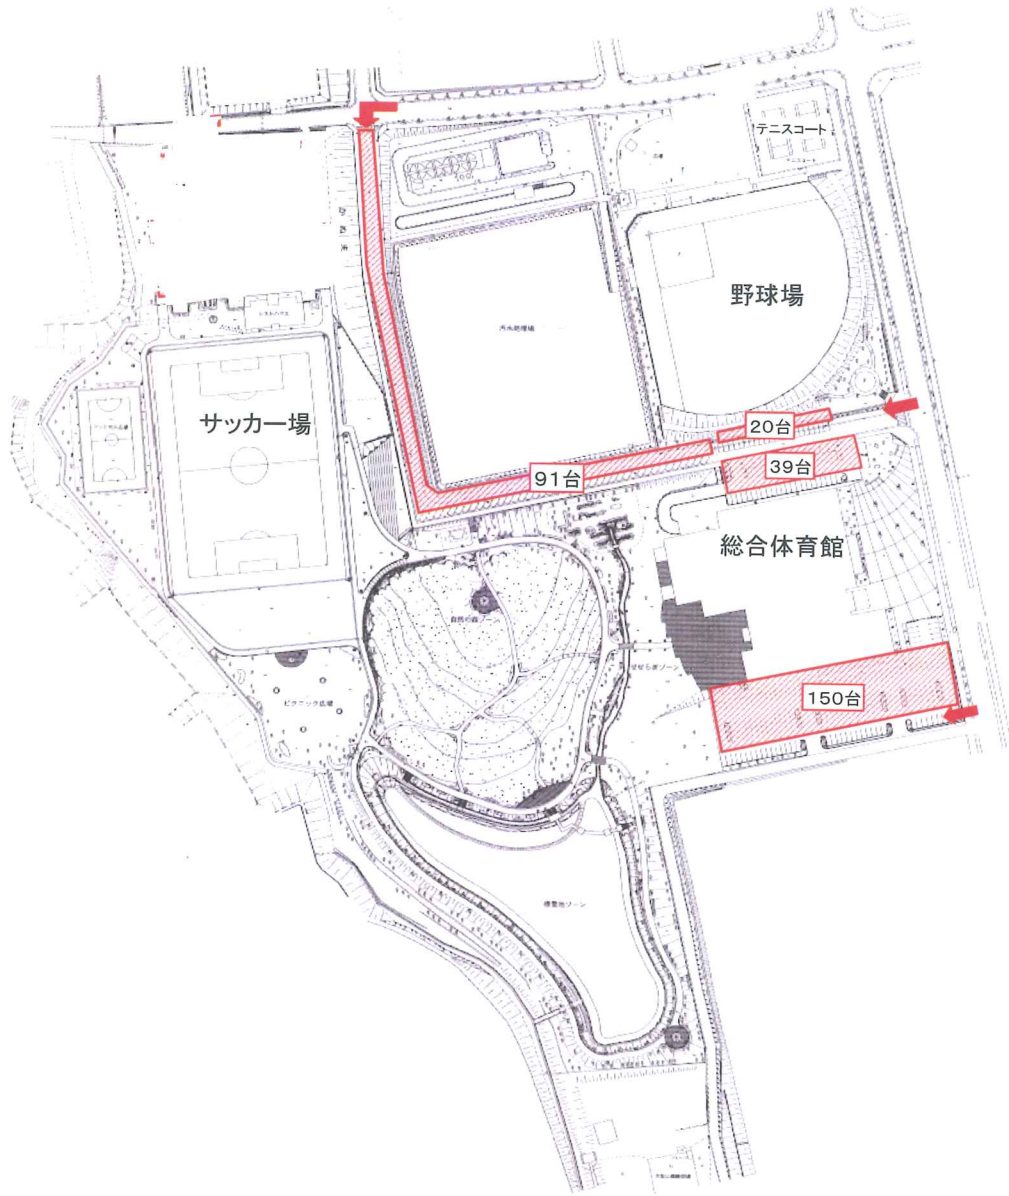

# 自然の森総合公園 駐車場案内図

赤い枠のところに駐車してください。

道路反対側の運転免許センター内には、絶対に駐車しないでください。