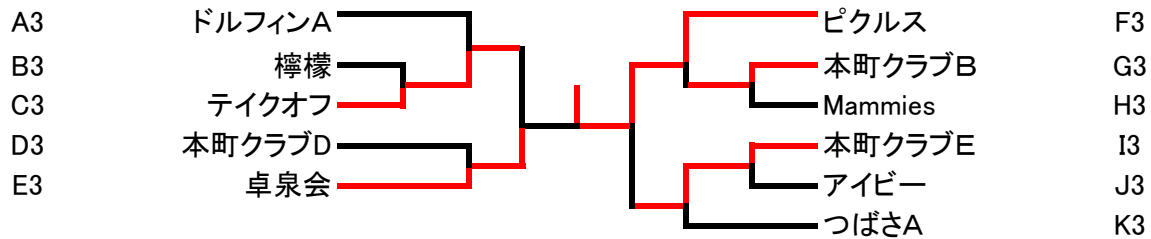

3ダブルス団体戦 順位別トーナメント

女子の部

平成28年2月7日

1位トーナメント

2位トーナメント

3位トーナメント

4・5位トーナメント