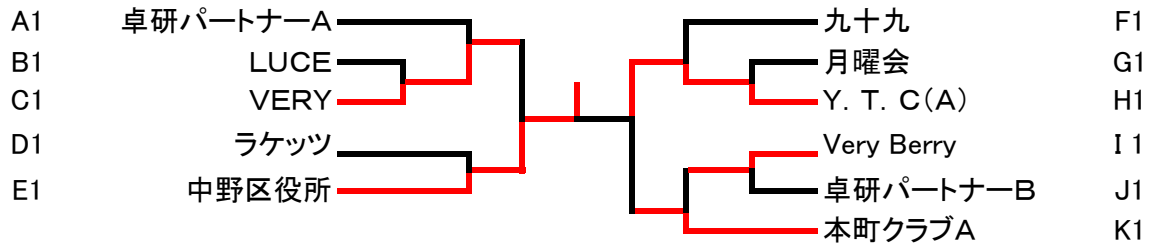

3ダブルス団体戦 順位別トーナメント

女子の部

平成28年2月7日

1位トーナメント

2位トーナメント

3位トーナメント

4・5位トーナメント