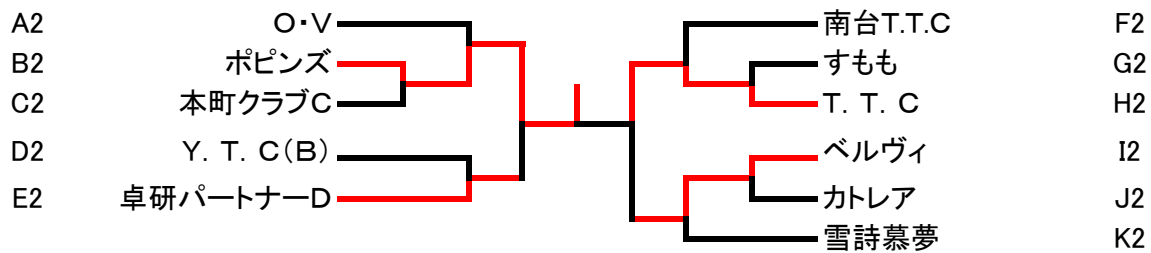

3ダブルス団体戦 順位別トーナメント

女子の部

平成28年2月7日

1位トーナメント

2位トーナメント

3位トーナメント

4・5位トーナメント