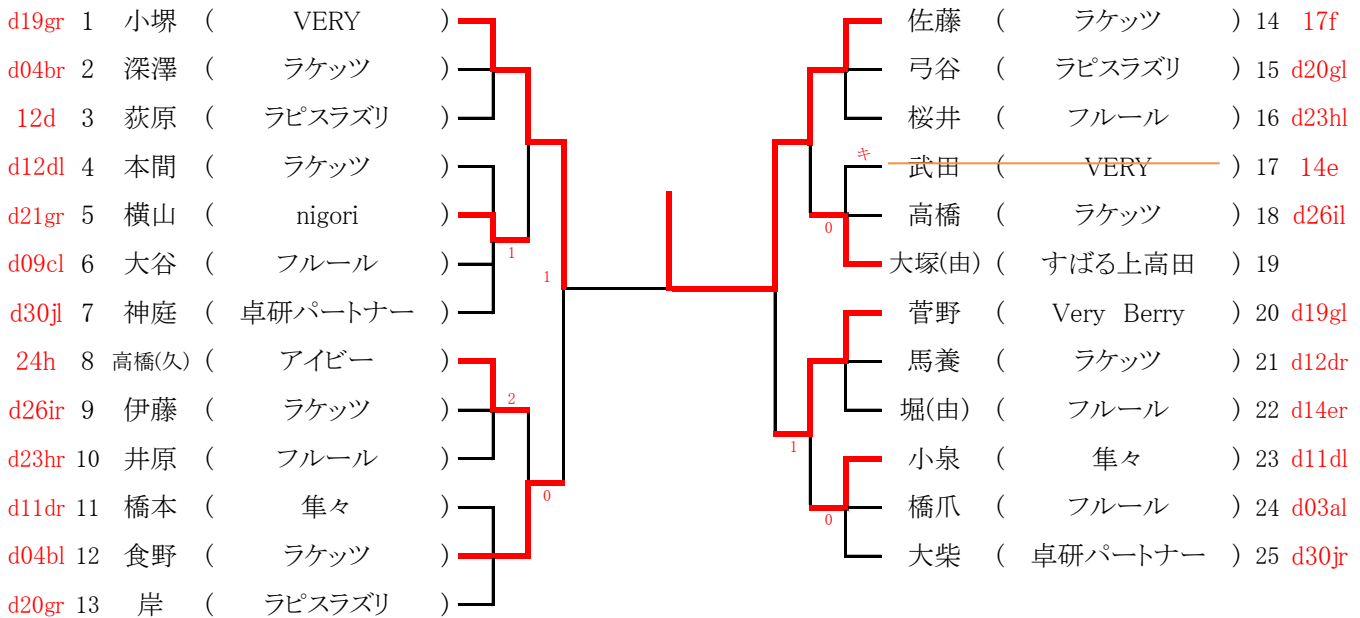

一般女子

40歳代女子

50歳代女子

120d01ar	1	堀野	( 雪詩慕夢 )			簀野	( チーム51 )	14	07c
d25il	2	藤岡	( KIRA☆KIRA )	2		飯田	( アイビー )	15	
120d14el	3	梅田	( M&M )		0	綾	( 南台T.T.C )	16	d35ll
d07cr	4	横井	( 卓泉会 )			水野	( 九十九 )	17	d16fr
d34ll	5	服部	( 新中野クラブ )			佐々木	( 新中野クラブ )	18	d32kl
120d19fl	6	高山	( T.O.M )			田村	( 卓泉会 )	19	d07cl
d24hr	7	戸田	( ベルヴィ )			橋本	( KIRA☆KIRA )	20	04b
d16fl	8	藤井	( 九十九 )			小澤	( 九十九 )	21	d28jr
d34lr	9	半沢	( 和幸クラブ )			新井	( 本町クラブ )	22	d15el
d13er	10	大橋	( KIRA☆KIRA )			伊藤(由)	( SENATAKU )	23	26i
d38mr	11	豊田	( ホクシンクラブ )		0	武藤	( ホクシンクラブ )	24	d38ml
03a	12	桜田	( 本町クラブ )			丸山	( ベルヴィ )	25	d24hl
d35lr	13	斎藤(優)	( 南台T.T.C )						

60歳代女子

09c	1	遠藤	( 上鷲宮クラブ )			砂岡	( 新中野クラブ )	14	d32kr
120d03ar	2	井出	( 南台T.T.C )	2		山田	( 九十九 )	15	120d13er
20g	3	田辺	( ルネサンスクラブ )		0	松下	( すもも )	16	120d05br
120d13el	4	佐藤(敏)	( 九十九 )			春日	( 本町クラブ )	17	120d16fl
120d15er	5	佐藤	( 中野フレンズ )			下山田	( 南台T.T.C )	18	d10dr
120d07cr	6	水野	( YTC )	キ		山口	( YTC )	19	120d11dr
d13el	7	檜垣	( KIRA☆KIRA )			早川	( 南台T.T.C )	20	d10dl
	8	水島	( 本町クラブ )			堀	( YTC )	21	120d11dl
120d09cr	9	小馬	( 中野フレンズ )			蓑田	( 中野フレンズ )	22	120d09cl
120d04br	10	奥山	( ポピンズ )			野田	( アートリス )	23	23h
120d03al	11	高橋(直)	( 南台T.T.C )			町田(と)	( T.O.M )	24	120d19fr
120d17fl	12	林	( YTC )		1	伊藤	( 上鷲宮クラブ )	25	18f
120d01al	13	石田	( 雪詩慕夢 )						

70歳代女子

06b	1	鈴木	( ピクルス )	キ					
120d14er	2	横山	( 南台T.T.C )						
	3	久保	( ム )						