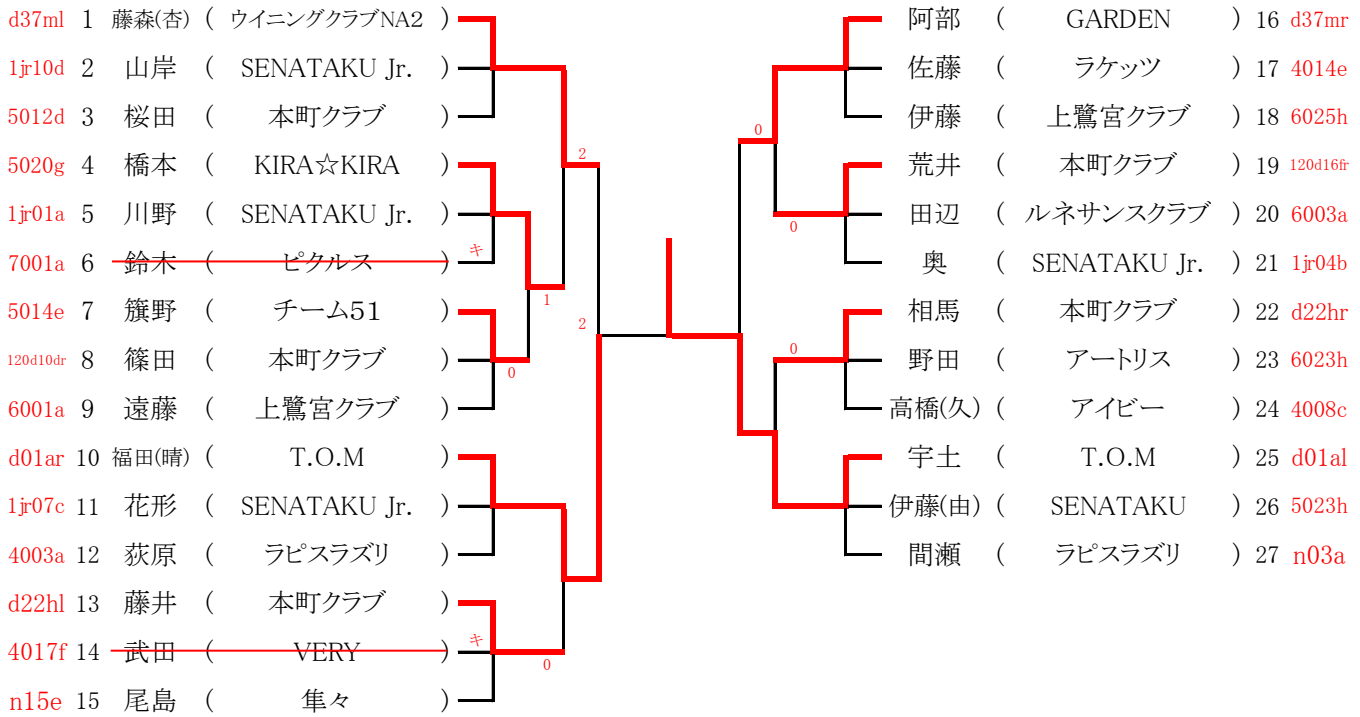

一般女子

40歳代女子

50歳代女子

120d01ar	1	堀野	( 雪詩慕夢 )			簀野	( チーム51 )	14	07c
d25il	2	藤岡	( KIRA☆KIRA )	2		飯田	( アイビー )	15	
120d14el	3	梅田	( M&M )		0	綾	( 南台T.T.C )	16	d35ll
d07cr	4	横井	( 卓泉会 )			水野	( 九十九 )	17	d16fr
d34ll	5	服部	( 新中野クラブ )			佐々木	( 新中野クラブ )	18	d32kl
120d19fl	6	高山	( T.O.M )			田村	( 卓泉会 )	19	d07cl
d24hr	7	戸田	( ベルヴィ )			橋本	( KIRA☆KIRA )	20	04b
d16fl	8	藤井	( 九十九 )			小澤	( 九十九 )	21	d28jr
d34lr	9	半沢	( 和幸クラブ )			新井	( 本町クラブ )	22	d15el
d13er	10	大橋	( KIRA☆KIRA )			伊藤(由)	( SENATAKU )	23	26i
d38mr	11	豊田	( ホクシンクラブ )		0	武藤	( ホクシンクラブ )	24	d38ml
03a	12	桜田	( 本町クラブ )			丸山	( ベルヴィ )	25	d24hl
d35lr	13	斎藤(優)	( 南台T.T.C )						

60歳代女子

09c	1	遠藤	( 上鷲宮クラブ )			砂岡	( 新中野クラブ )	14	d32kr
120d03ar	2	井出	( 南台T.T.C )	2		山田	( 九十九 )	15	120d13er
20g	3	田辺	( ルネサンスクラブ )		0	松下	( すもも )	16	120d05br
120d13el	4	佐藤(敏)	( 九十九 )			春日	( 本町クラブ )	17	120d16fl
120d15er	5	佐藤	( 中野フレンズ )			下山田	( 南台T.T.C )	18	d10dr
120d07cr	6	水野	( YTC )	キ		山口	( YTC )	19	120d11dr
d13el	7	檜垣	( KIRA☆KIRA )			早川	( 南台T.T.C )	20	d10dl
	8	水島	( 本町クラブ )			堀	( YTC )	21	120d11dl
120d09cr	9	小馬	( 中野フレンズ )			蓑田	( 中野フレンズ )	22	120d09cl
120d04br	10	奥山	( ポピンズ )			野田	( アートリス )	23	23h
120d03al	11	高橋(直)	( 南台T.T.C )			町田(と)	( T.O.M )	24	120d19fr
120d17fl	12	林	( YTC )		1	伊藤	( 上鷲宮クラブ )	25	18f
120d01al	13	石田	( 雪詩慕夢 )						

70歳代女子

06b	1	鈴木	( ピクルス )	キ					
120d14er	2	横山	( 南台T.T.C )						
	3	久保	( ム )						