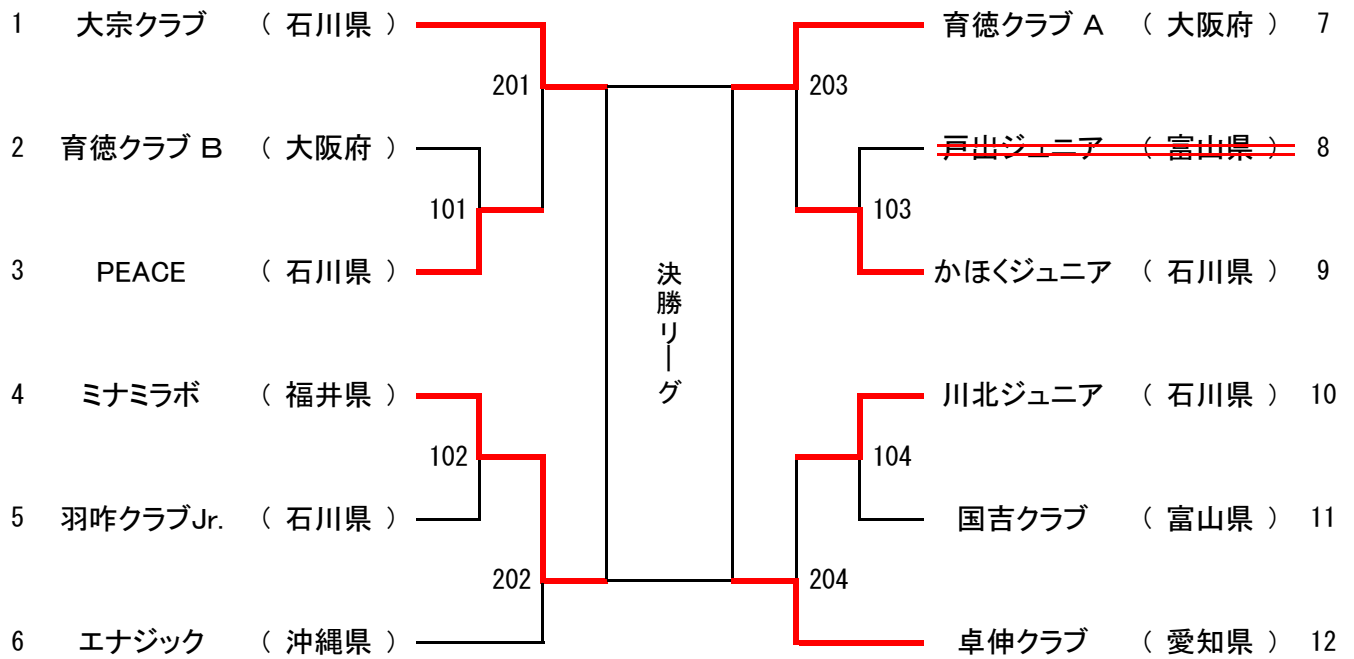

団体の部

小学女子トーナメント