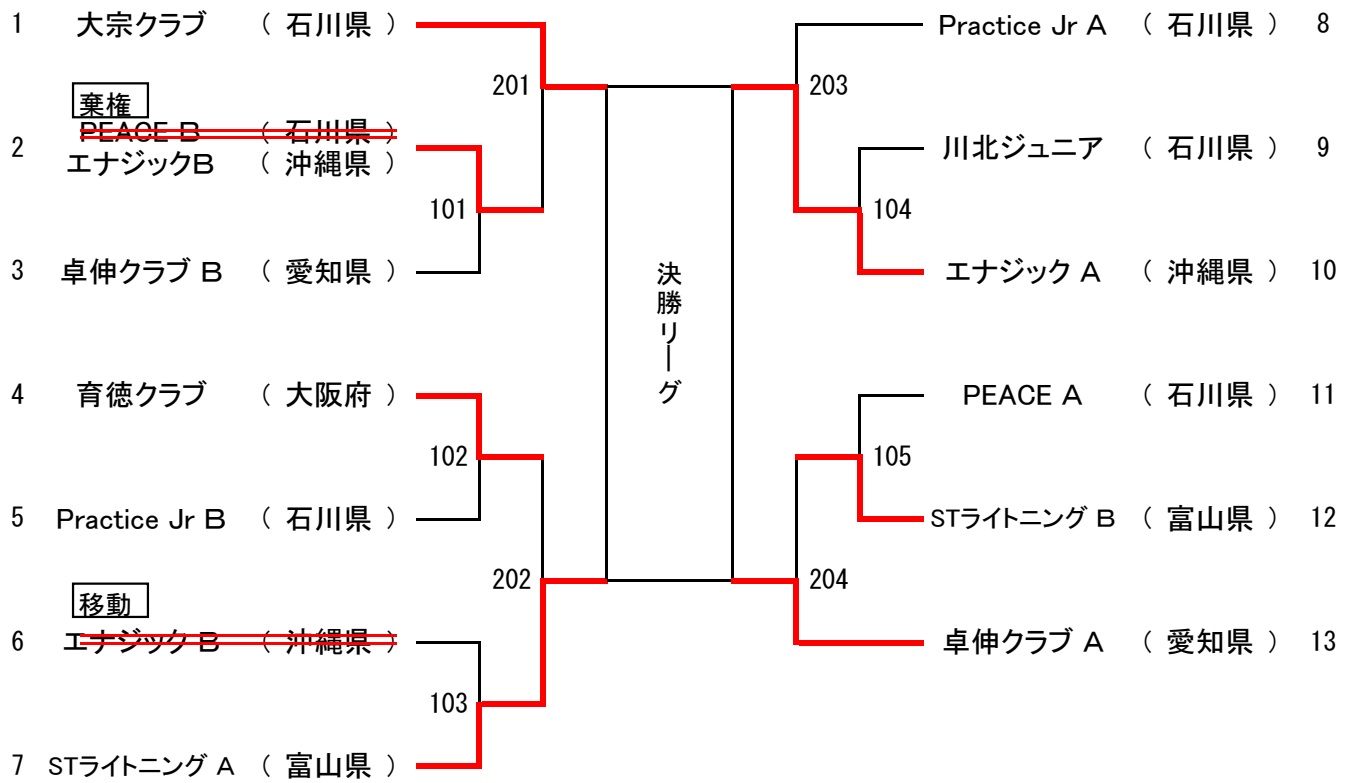

団体の部

小学男子トーナメント