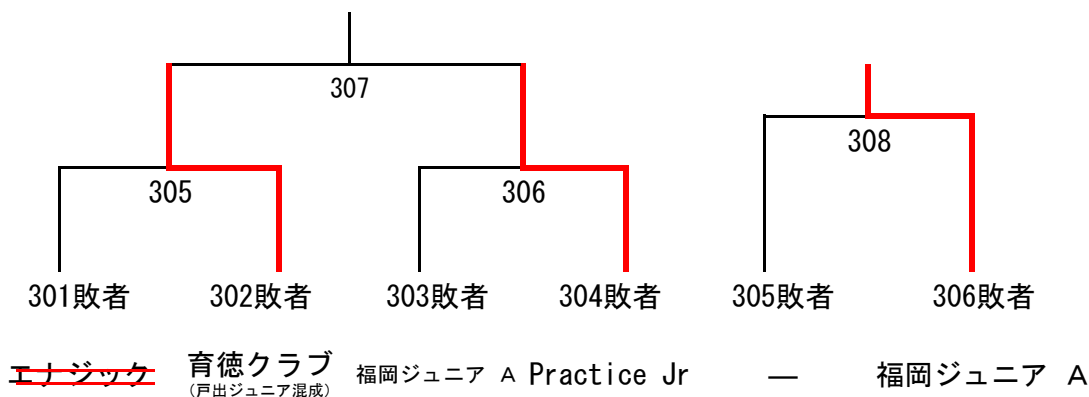

中学女子団体戦交流試合

1回戦敗退チームリーグ

Aリーグ			①志貴野中 C	②SeriaTC Jr.	③戸出中 A	④APEX B	⑤志貴野中 A	得点	勝敗	順位
①	101敗者	志貴野中学校 C		0-1	1-3	0-3	0-3			
②	102敗者	SeriaTC Jr.	1-0		3-0	3-0	3-1			
③	103敗者	戸出中学校 A	3-1	0-3		1-3	1-2			
④	104敗者	APEXジュニア B	3-0	0-3	3-1		3-0			
⑤	105敗者	志貴野中学校 A	3-0	1-3	2-1	0-3				

Bリーグ			①川北クラブ B	②国吉クラブ	③戸出中 B	④志貴野中 B	⑤五位中学校	得点	勝敗	順位
①	106敗者	川北クラブ B		3-0	3-0	3-0	3-0	8	4/0	
②	107敗者	国吉クラブ	0-3		2-3	3-0	1-3	5	1/3	
③	108敗者	戸出中学校 B	0-3	3-2		3-1				
④	109敗者	志貴野中学校 B	0-3	0-3	1-3		3-2	5	1/3	
⑤	110敗者	五位中学校	0-3	3-1		2-3				

2回戦敗退チームリーグ

Cリーグ			①庄西中学校 A	②福岡ジュニア B	③ミナミラボ	④UOZU. JTC	得点	勝敗	順位
①	201敗者	庄西中学校 A		0-3	2-3	0-3	3	0/3	4
②	202敗者	福岡ジュニア B	3-0		2-3	2-3	4	1/2	3
③	203敗者	ミナミラボ	3-2	3-2		1-3	5	2/1	2
④	204敗者	UOZU. JTC	3-0	3-2	3-1		6	3/0	1

Dリーグ			①STライトニング B	②APEX A	③三好クラブ	④庄西中学校 B	得点	勝敗	順位
①	205敗者	STライトニング B		2-3	2-3	3-0	4	1/2	3
②	206敗者	APEXジュニア A	3-2		1-3	3-0	5	2/1	2
③	207敗者	三好クラブ	3-2	3-1		3-0	6	3/0	1
④	208敗者	庄西中学校 B	0-3	0-3	0-3		3	0/3	4