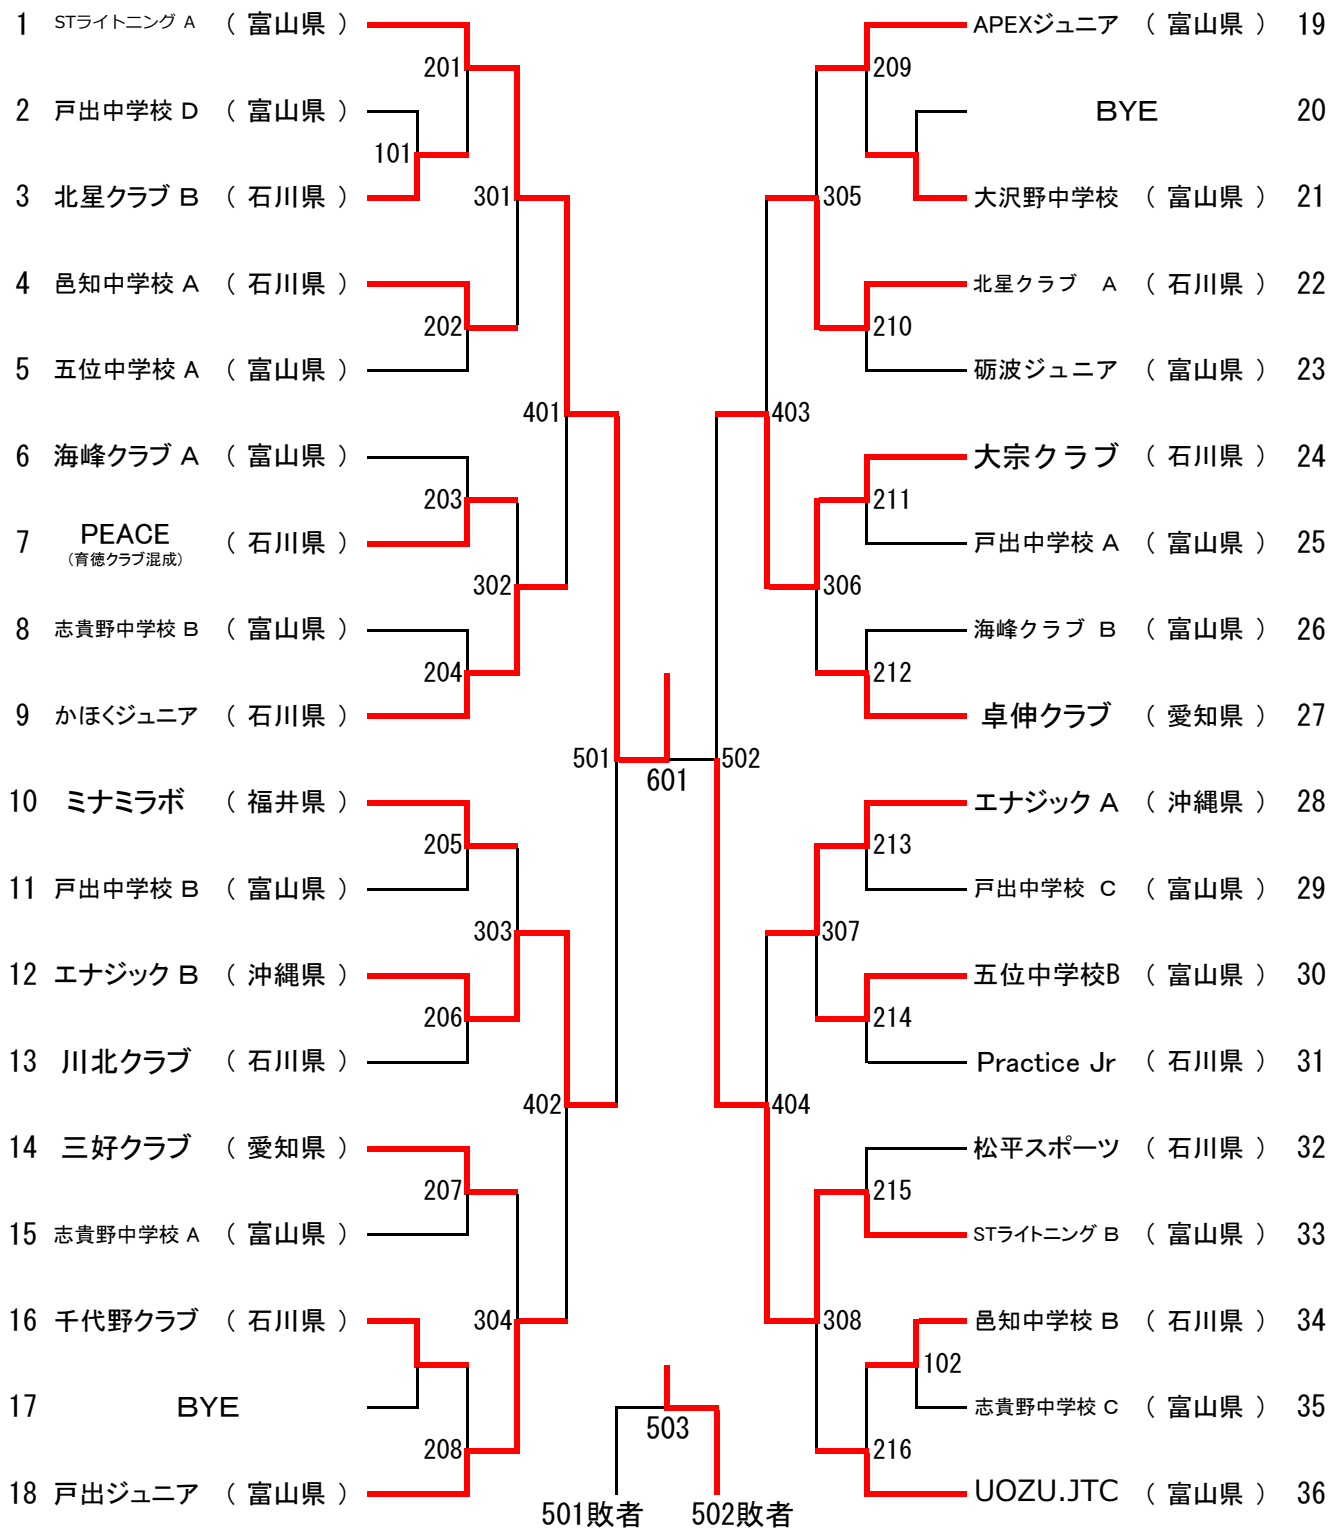

団体の部

中学男子トーナメント

~~エナジック B~~ 大宗クラブ

中学男子団体交流試合

1・2回戦敗退チームリーグ

Aリーグ			①戸出中 D	②志貴野中 C	③五位中 A	④海峰クラブ A	⑤志貴野中 B	得点	勝敗	順位
①	101敗者	戸出中学校 D		3-0	0-3	0-3	0-3	5	1/3	4
②	102敗者	志貴野中学校 C	0-3		0-3	0-3	0-3	4	0/4	5
③	202敗者	五位中学校 A	3-0	3-0		0-3	3-0	7	3/1	2
④	203敗者	海峰クラブ A	3-0	3-0	3-0		3-0	8	4/0	1
⑤	204敗者	志貴野中学校 B	3-0	3-0	0-3	0-3		6	2/2	3

2回戦敗退チームリーグ

Bリーグ			①北星クラブ B	②戸出中 B	③川北クラブ	④志貴野中 A	⑤千代野クラブ	得点	勝敗	順位
①	201敗者	北星クラブ B		3-0	0-3	3-0	3-0	7	3/1	2
②	205敗者	戸出中学校 B	0-3		0-3	1-3	0-3	4	0/4	5
③	206敗者	川北クラブ	3-0	3-0		3-0	3-0	8	4/0	1
④	207敗者	志貴野中学校 A	0-3	3-1	0-3		0-3	5	1/3	4
⑤	208敗者	千代野クラブ	0-3	3-0	0-3	3-0		6	2/2	3