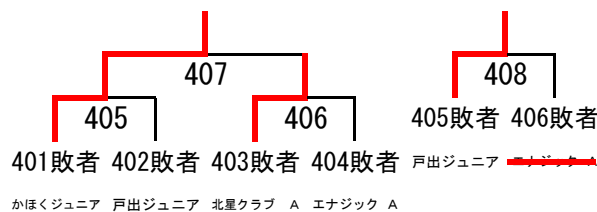

団体の部

中学男子トーナメント

~~エナジック B~~ 大宗クラブ

中学男子団体交流試合

1・2回戦敗退チームリーグ

Aリーグ			①戸出中 D	②志貴野中 C	③五位中 A	④海峰クラブ A	⑤志貴野中 B	得点	勝敗	順位
①	101敗者	戸出中学校 D		3-0	0-3	0-3	0-3	5	1/3	4
②	102敗者	志貴野中学校 C	0-3		0-3	0-3	0-3	4	0/4	5
③	202敗者	五位中学校 A	3-0	3-0		0-3	3-0	7	3/1	2
④	203敗者	海峰クラブ A	3-0	3-0	3-0		3-0	8	4/0	1
⑤	204敗者	志貴野中学校 B	3-0	3-0	0-3	0-3		6	2/2	3

2回戦敗退チームリーグ

Bリーグ			①北星クラブ B	②戸出中 B	③川北クラブ	④志貴野中 A	⑤千代野クラブ	得点	勝敗	順位
①	201敗者	北星クラブ B		3-0	0-3	3-0	3-0	7	3/1	2
②	205敗者	戸出中学校 B	0-3		0-3	1-3	0-3	4	0/4	5
③	206敗者	川北クラブ	3-0	3-0		3-0	3-0	8	4/0	1
④	207敗者	志貴野中学校 A	0-3	3-1	0-3		0-3	5	1/3	4
⑤	208敗者	千代野クラブ	0-3	3-0	0-3	3-0		6	2/2	3