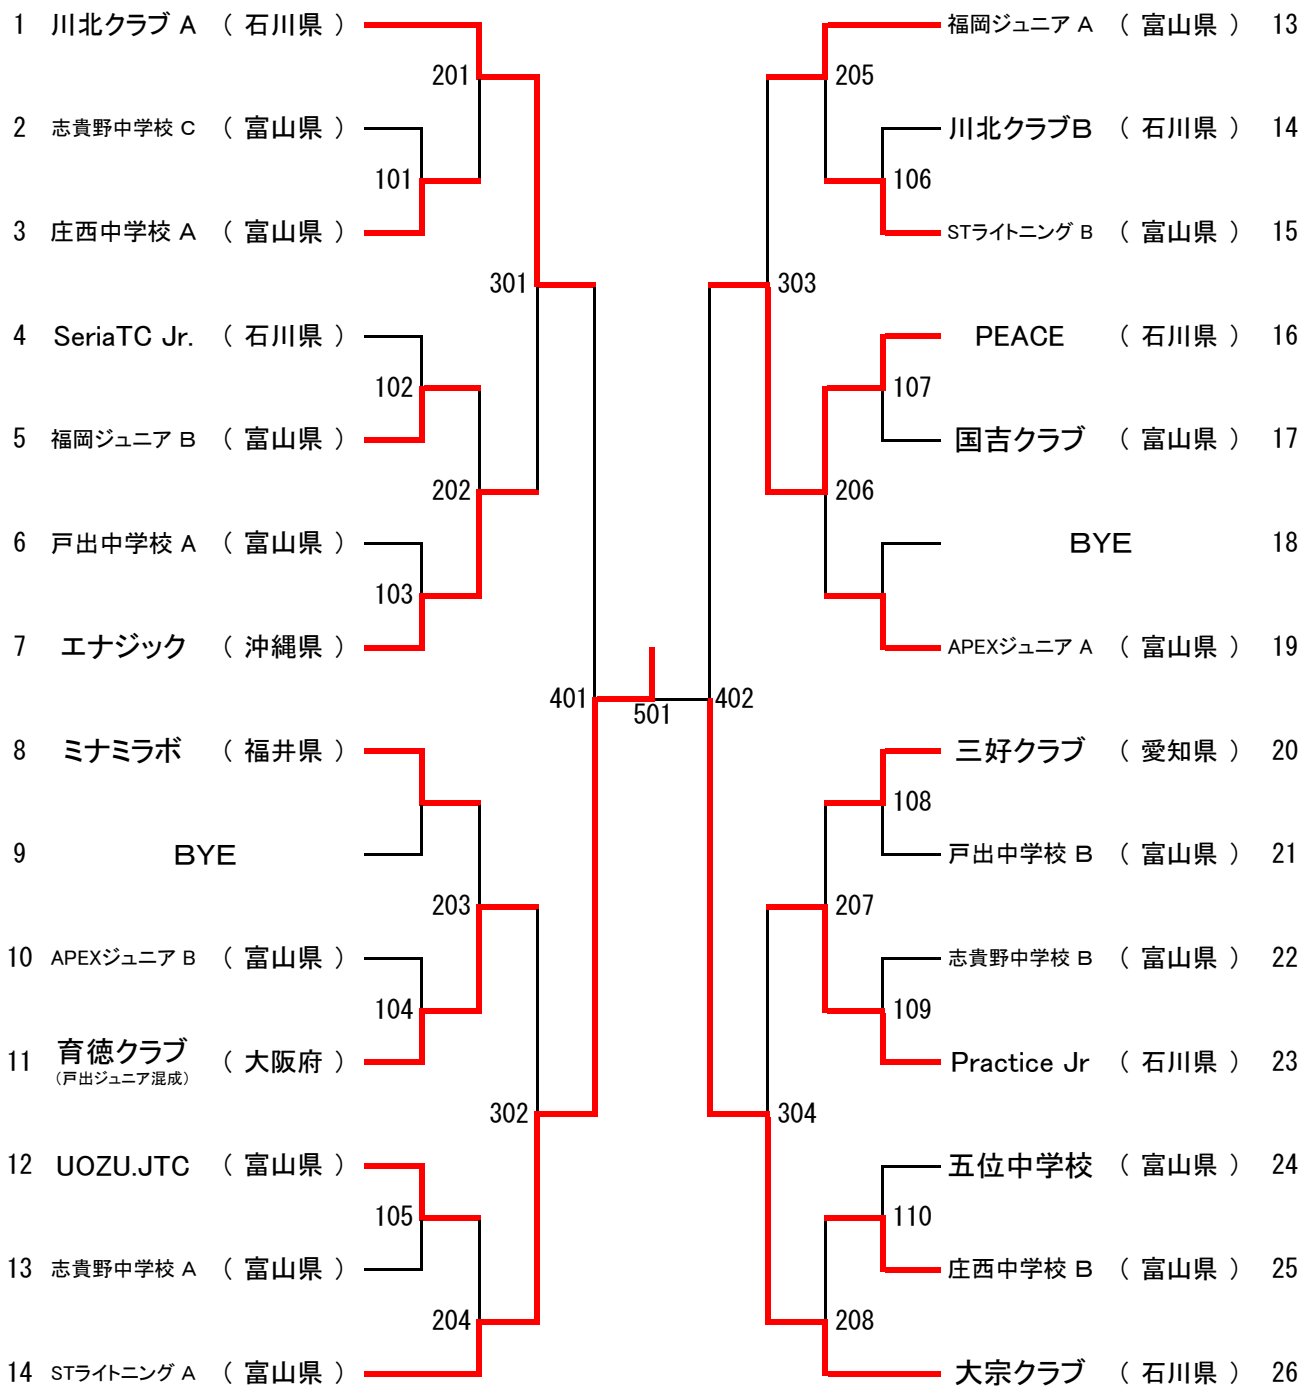

団体の部

中学女子トーナメント