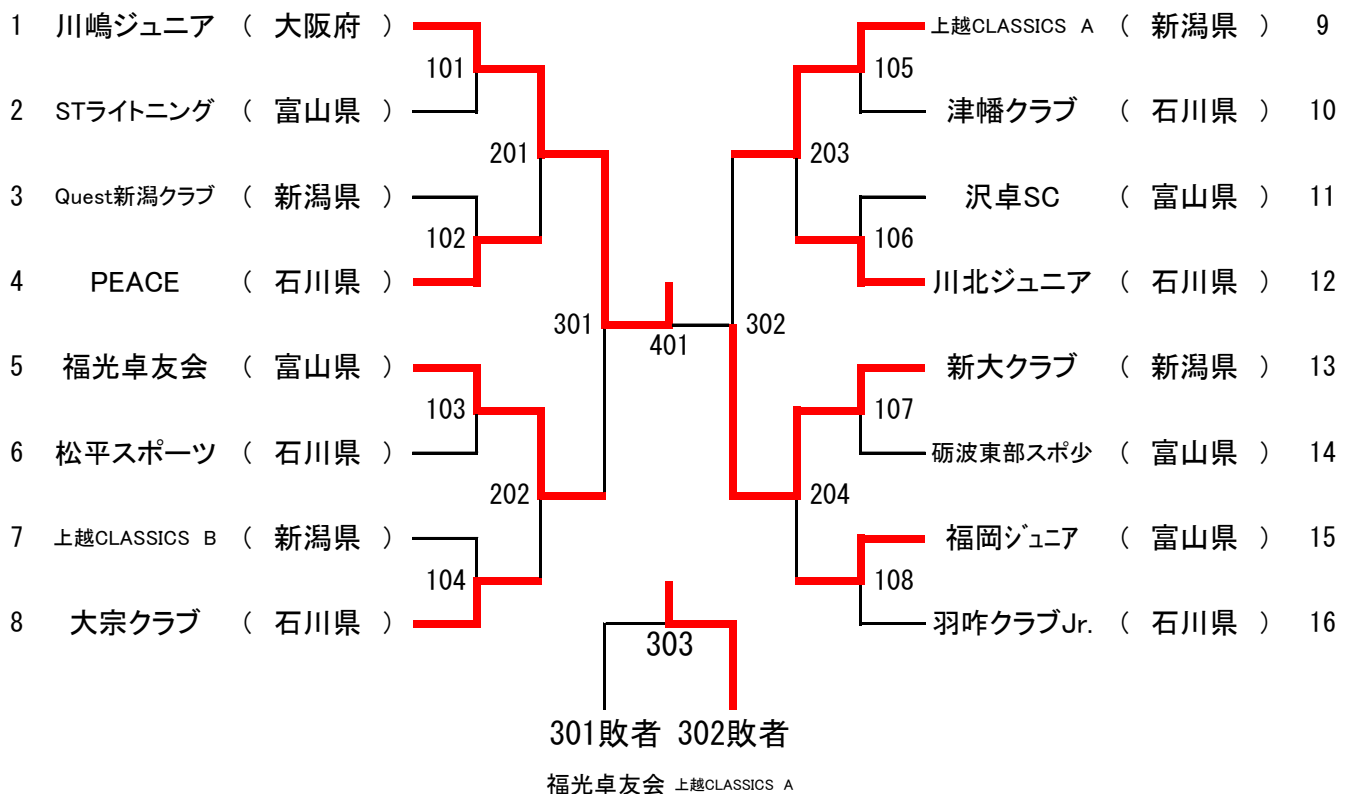

団体の部

小学男子トーナメント

小学女子トーナメント

小学男子団体交流試合

1回戦敗退チームリーグ

			①	②	③	④	得点	勝敗	順位
①	101敗者	羽咋クラブJr.		2-3	2-3		2	0-2	3
②	102敗者	海峰クラブ	3-2		1-3		3	1-1	2
③	103敗者	UOZU. JTC	3-2	3-1			4	2-0	1
④									

小学男子交流試合トーナメント

小学女子団体交流試合