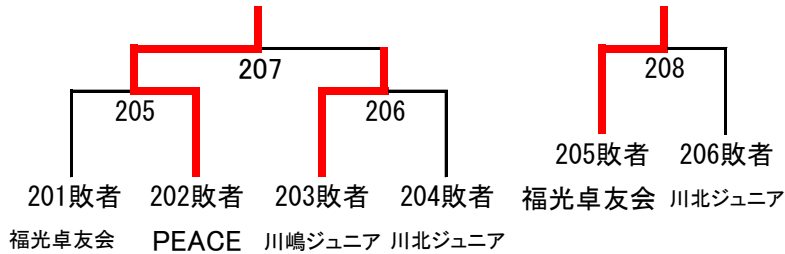

団体の部

小学男子トーナメント

小学女子トーナメント

小学男子団体交流試合

1回戦敗退チームリーグ

			①	②	③	④	得点	勝敗	順位
①	101敗者	羽咋クラブJr.		2-3	2-3		2	0-2	3
②	102敗者	海峰クラブ	3-2		1-3		3	1-1	2
③	103敗者	UOZU. JTC	3-2	3-1			4	2-0	1
④									

小学男子交流試合トーナメント

小学女子団体交流試合