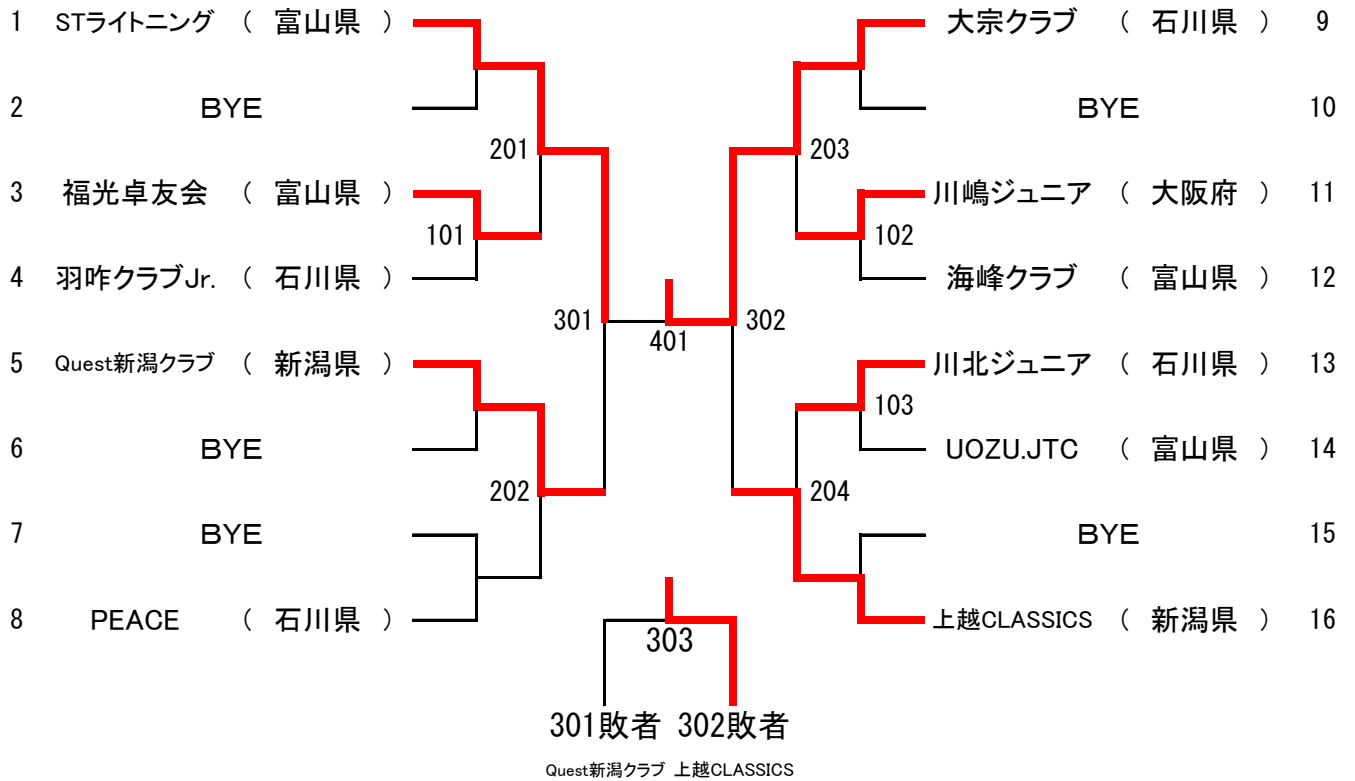

団体の部

小学男子トーナメント

小学女子トーナメント

小学男子団体交流試合

1回戦敗退チームリーグ

			①	②	③	④	得点	勝敗	順位
①	101敗者	羽咋クラブJr.		2-3	2-3		2	0-2	3
②	102敗者	海峰クラブ	3-2		1-3		3	1-1	2
③	103敗者	UOZU. JTC	3-2	3-1			4	2-0	1
④									

小学男子交流試合トーナメント

小学女子団体交流試合